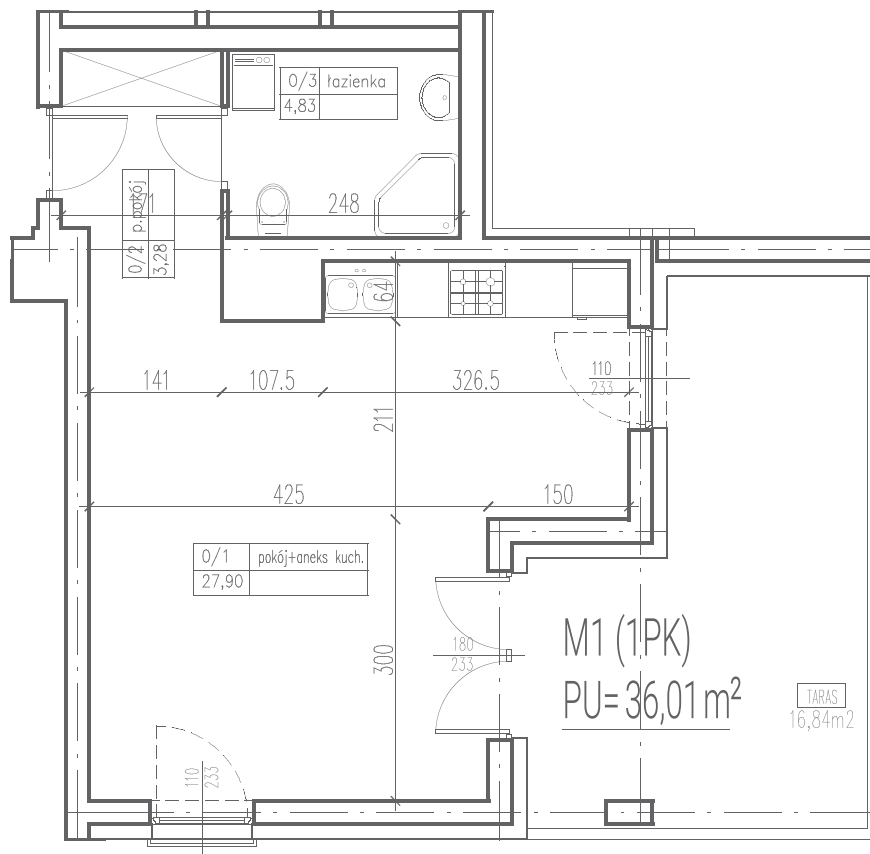

III
ULTRA SONATA
APARTAMENTY

1 pokój z aneksem	27,90 m ²
2 przedpokój	3,28 m ²
3 łazienka	4,83 m ²
taras	16,84 m ²