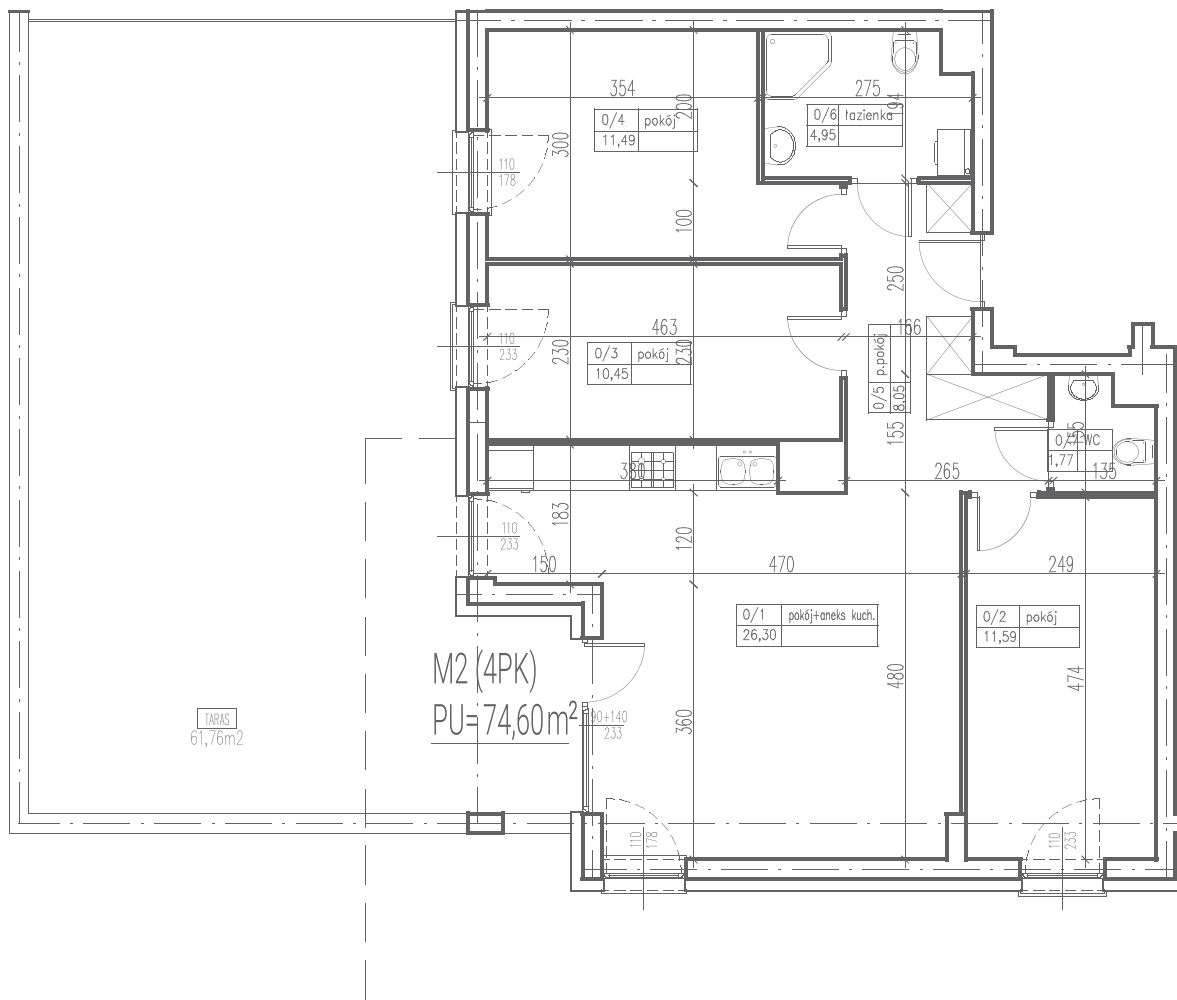

parter, klatka I, winda

PU: 74,60 m²

III
ULTRA SONATA
 APARTAMENTY

1 pokój z aneksem	26,30 m ²
2 pokój	11,59 m ²
3 pokój	10,45 m ²
4 pokój	11,49 m ²
5 przedpokój	8,05 m ²
6 łazienka	4,95 m ²
7 WC	1,77 m ²
taras	61,76 m ²