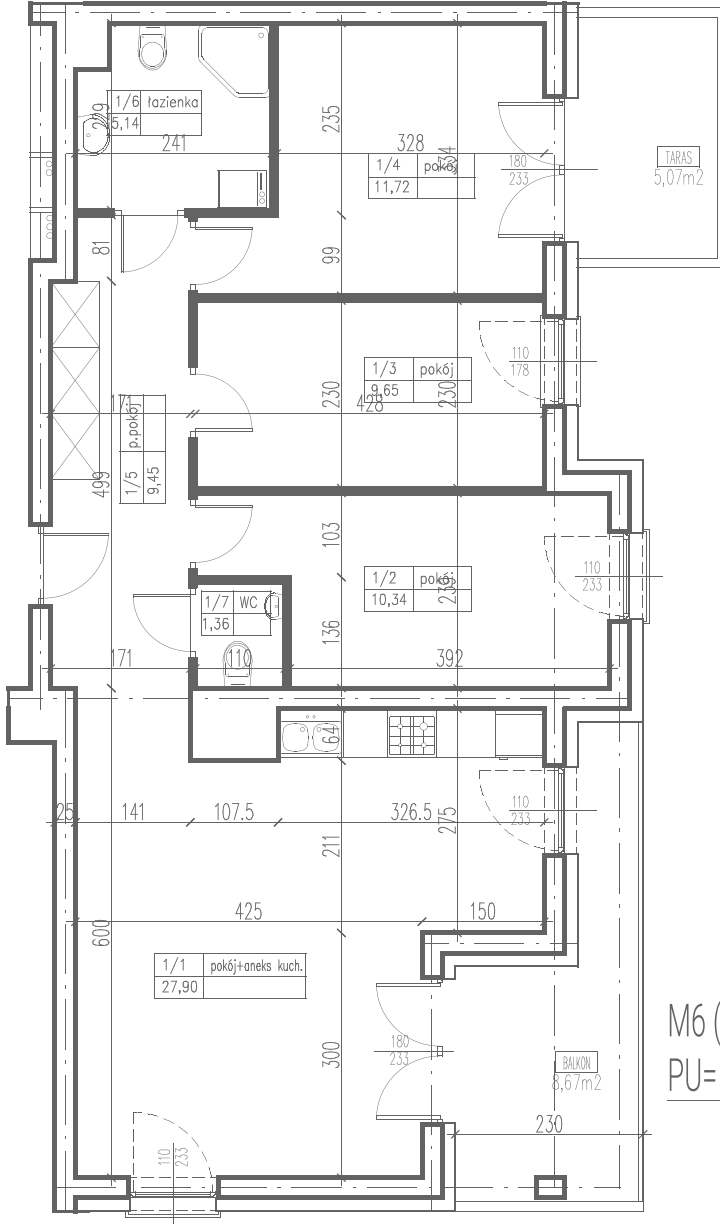

III  
**ULTRA SONATA**  
 APARTAMENTY

M6 (4PK)  
 PU= 75,56m<sup>2</sup>

1 pokój z aneksem	27,90 m <sup>2</sup>
2 pokój	10,34 m <sup>2</sup>
3 pokój	9,65 m <sup>2</sup>
4 pokój	11,72 m <sup>2</sup>
5 przedpokój	9,45 m <sup>2</sup>
6 łazienka	5,14 m <sup>2</sup>
7 WC	1,36 m <sup>2</sup>
balkon	8,67 m <sup>2</sup>
taras	5,07 m <sup>2</sup>