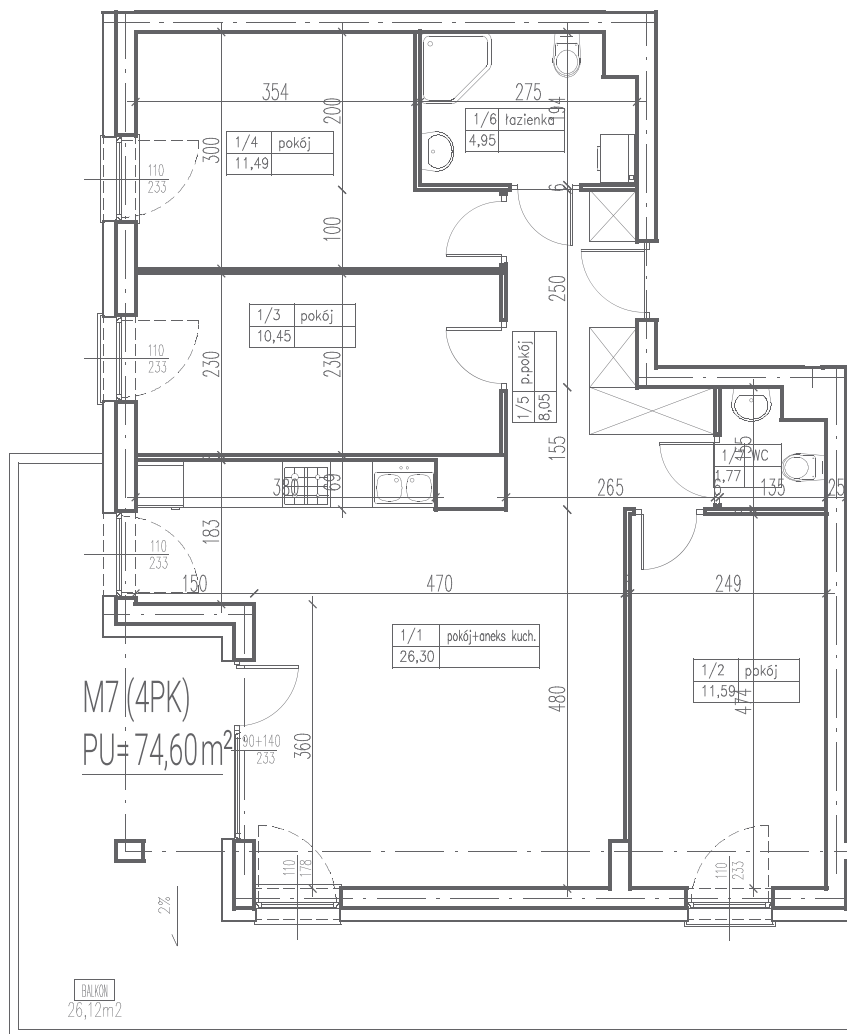

III
ULTRA SONATA
 APARTAMENTY

1 pokój z aneksem	26,30 m ²
2 pokój	11,59 m ²
3 pokój	10,45 m ²
4 pokój	11,49 m ²
5 przedpokój	8,05 m ²
6 łazienka	4,95 m ²
7 WC	1,77 m ²
balkon	26,12 m ²