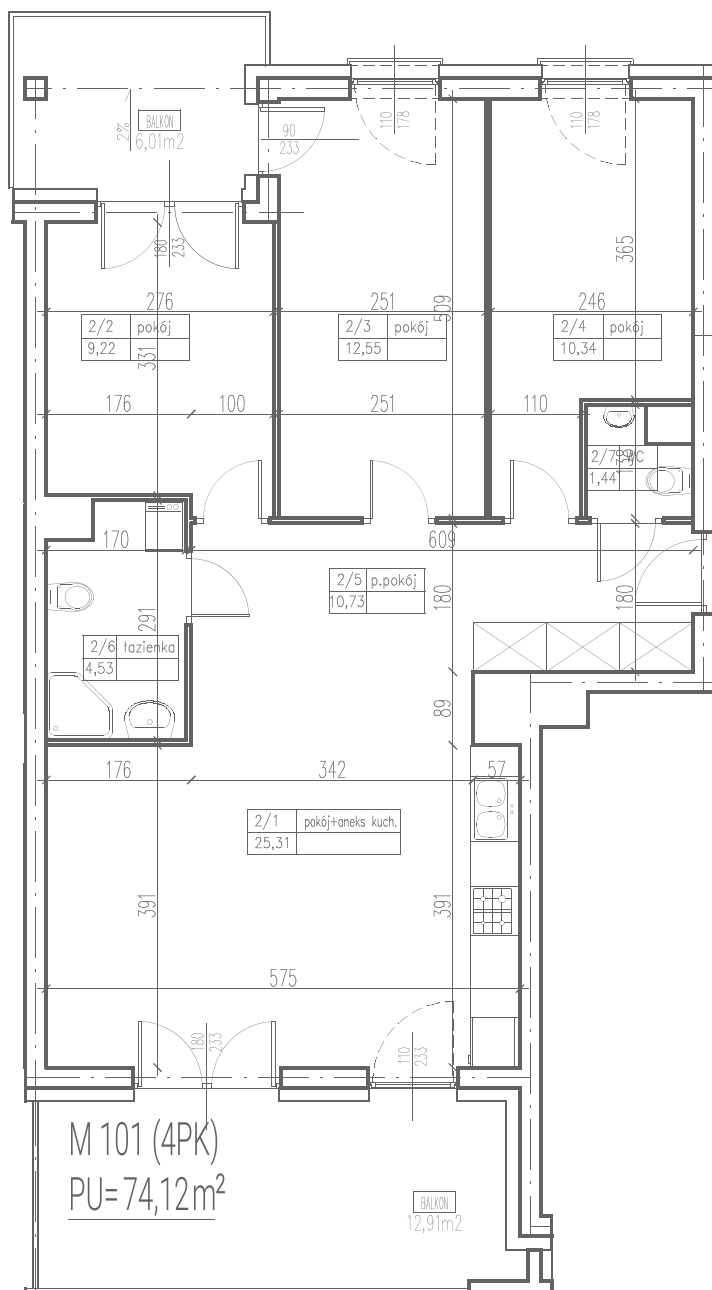

ULTRA SONATA

APARTAMENTY

1 pokój z aneksem	25,31 m <sup>2</sup>
2 pokój	9,22 m <sup>2</sup>
3 pokój	12,55 m <sup>2</sup>
4 pokój	10,34 m <sup>2</sup>
5 przedpokój	10,73 m <sup>2</sup>
6 łazienka	4,53 m <sup>2</sup>
7 WC	1,44 m <sup>2</sup>
balkon	12,91 m <sup>2</sup>
balkon	6,01 m <sup>2</sup>