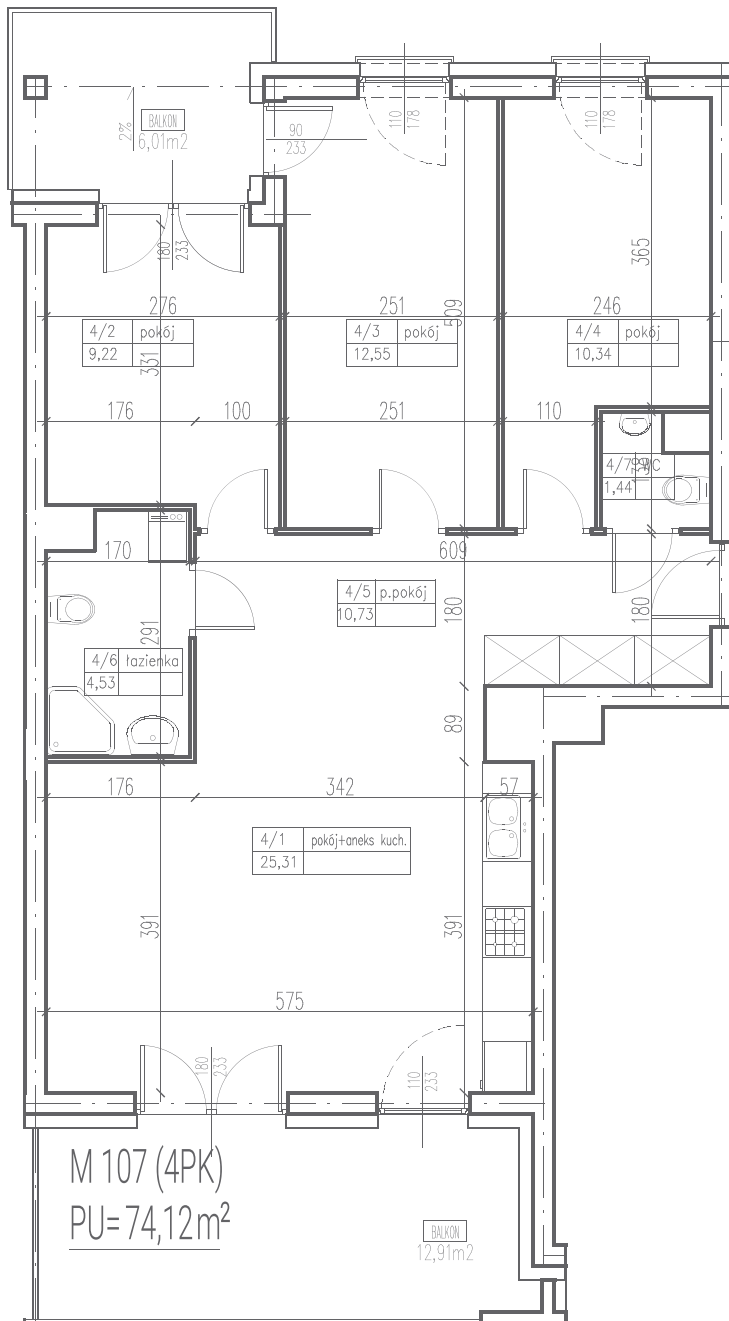

III
ULTRA SONATA
 APARTAMENTY

1 pokój z aneksem	25,31 m ²
2 pokój	9,22 m ²
3 pokój	12,55 m ²
4 pokój	10,34 m ²
5 przedpokój	10,73 m ²
6 łazienka	4,53 m ²
7 WC	1,44 m ²
balkon	12,91 m ²
balkon	6,01 m ²