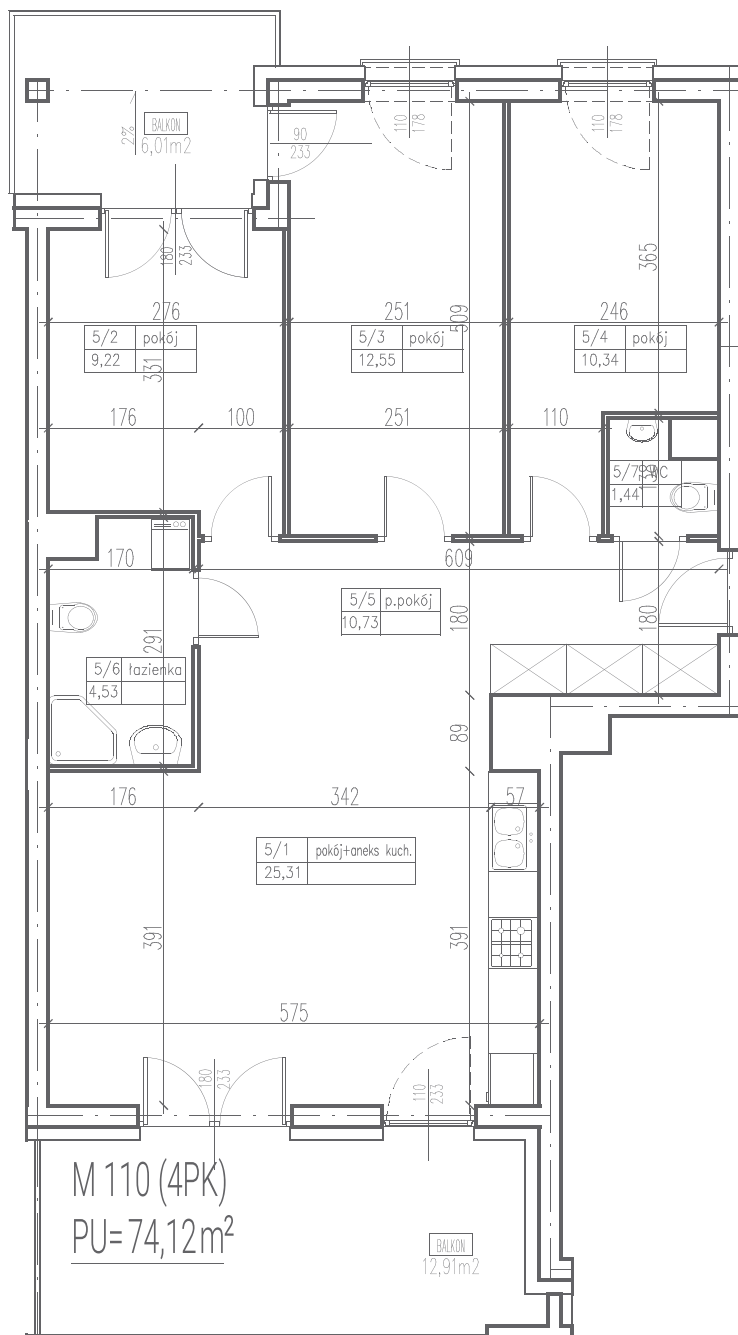

ULTRA SONATA

APARTAMENTY

1 pokój z aneksem	25,31 m ²
2 pokój	9,22 m ²
3 pokój	12,55 m ²
4 pokój	10,34 m ²
5 przedpokój	10,73 m ²
6 łazienka	4,53 m ²
7 WC	1,44 m ²
balkon	12,91 m ²
balkon	6,01 m ²