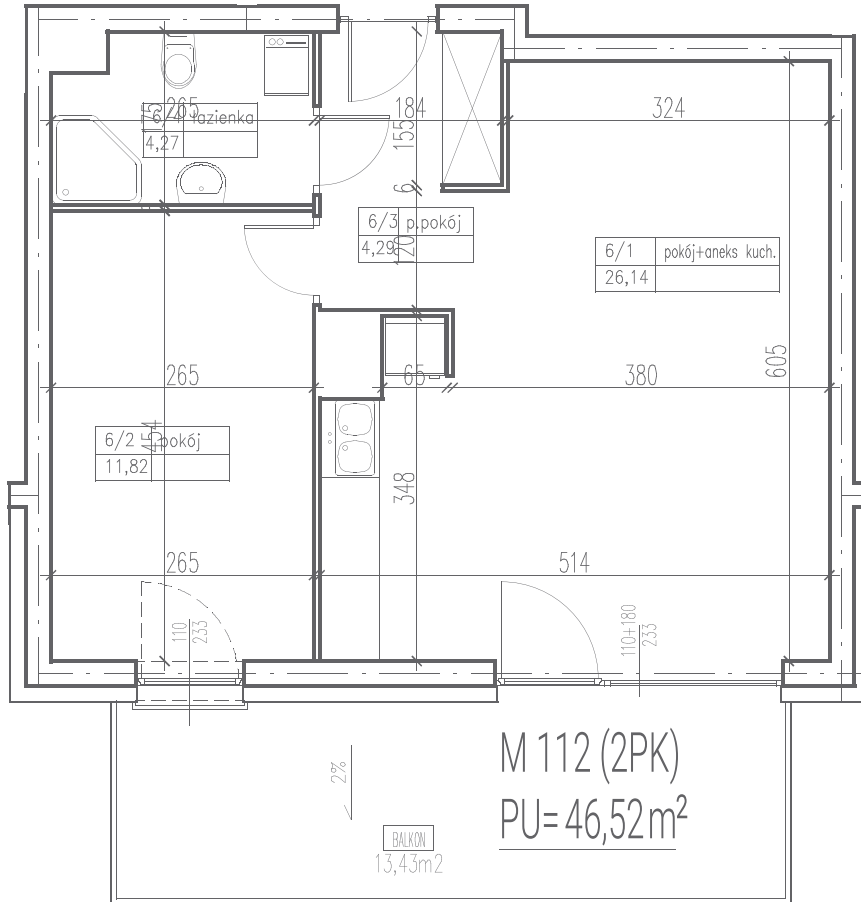

ULTRA SONATA

APARTAMENTY

1 pokój z aneksem	26,14 m ²
2 pokój	11,82 m ²
3 przedpokój	4,29 m ²
4 łazienka	4,27 m ²
balkon	13,43 m ²