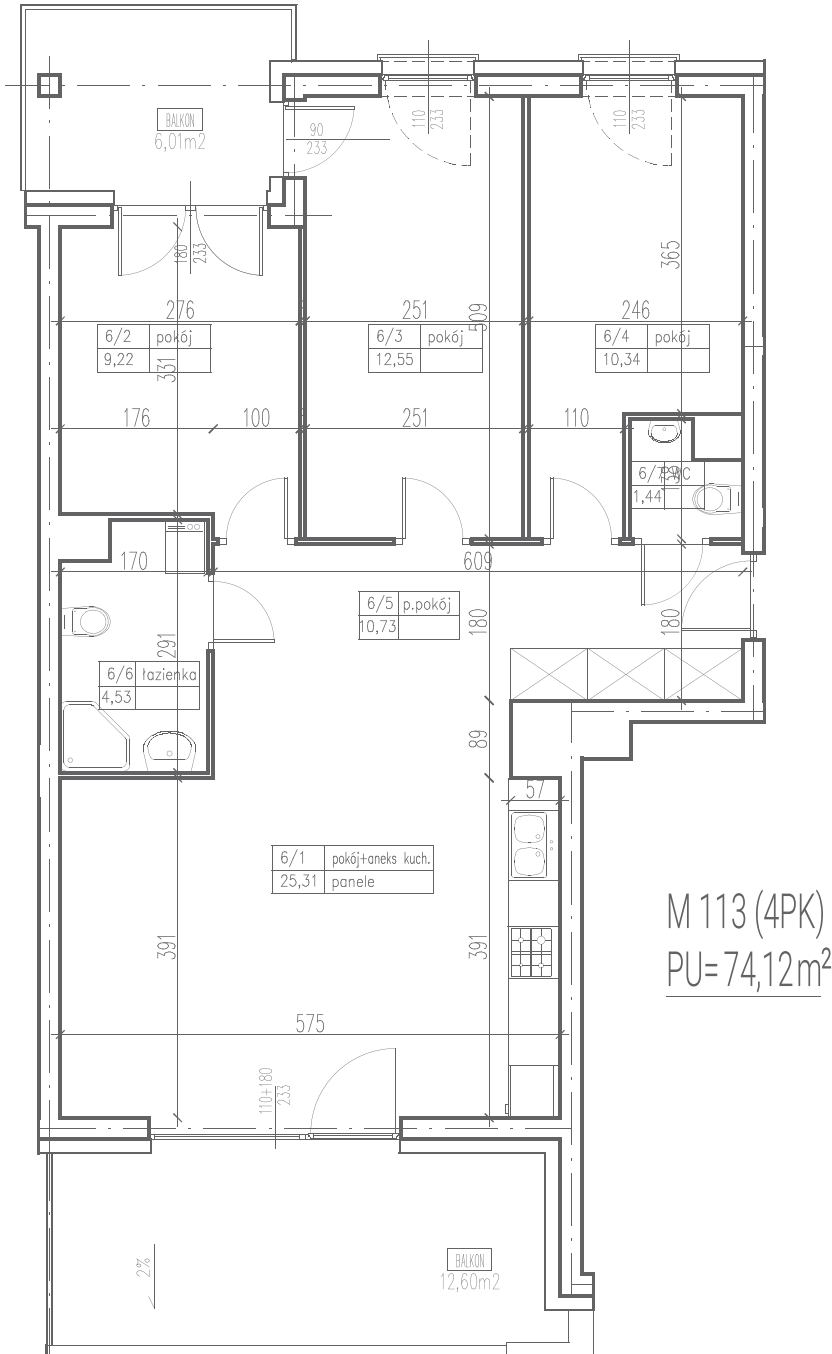

ULTRA SONATA

APARTAMENTY

1 pokój z aneksem	25,31 m ²
2 pokój	9,22 m ²
3 pokój	12,55 m ²
4 pokój	10,34 m ²
5 przedpokój	10,73 m ²
6 łazienka	4,53 m ²
7 WC	1,44 m ²
balkon	12,60 m ²
balkon	6,01 m ²