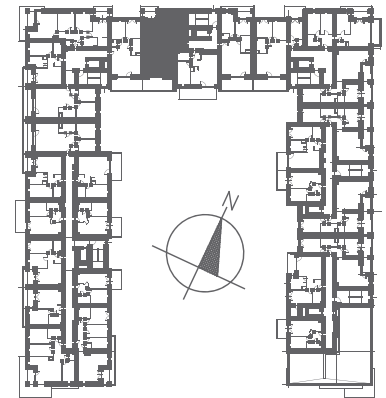

ULTRA SONATA

APARTAMENTY

1 pokój z aneksem	25,31 m ²
2 pokój	9,22 m ²
3 pokój	12,55 m ²
4 pokój	10,34 m ²
5 przedpokój	10,73 m ²
6 łazienka	4,53 m ²
7 WC	1,44 m ²
balkon	12,60 m ²
balkon	6,01 m ²