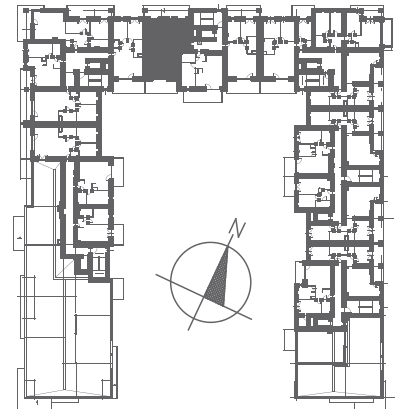

ULTRA SONATA

APARTAMENTY

1 pokój z aneksem	25,31 m ²
2 pokój	12,13 m ²
3 pokój	12,94 m ²
4 przedpokój	10,73 m ²
5 łazienka	4,53 m ²
6 WC	1,44 m ²
balkon	12,85 m ²
balkon	16,90 m ²