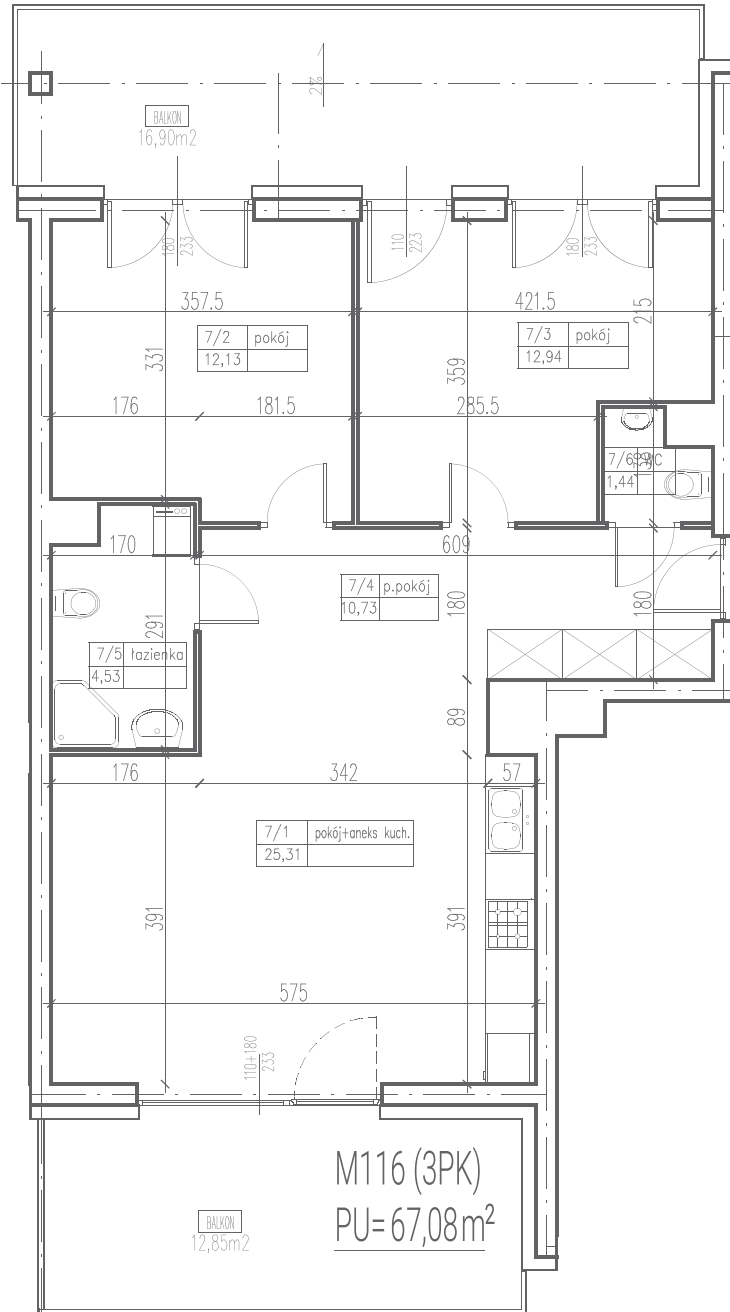

ULTRA SONATA

APARTAMENTY

1 pokój z aneksem	25,31 m ²
2 pokój	12,13 m ²
3 pokój	12,94 m ²
4 przedpokój	10,73 m ²
5 łazienka	4,53 m ²
6 WC	1,44 m ²
balkon	12,85 m ²
balkon	16,90 m ²