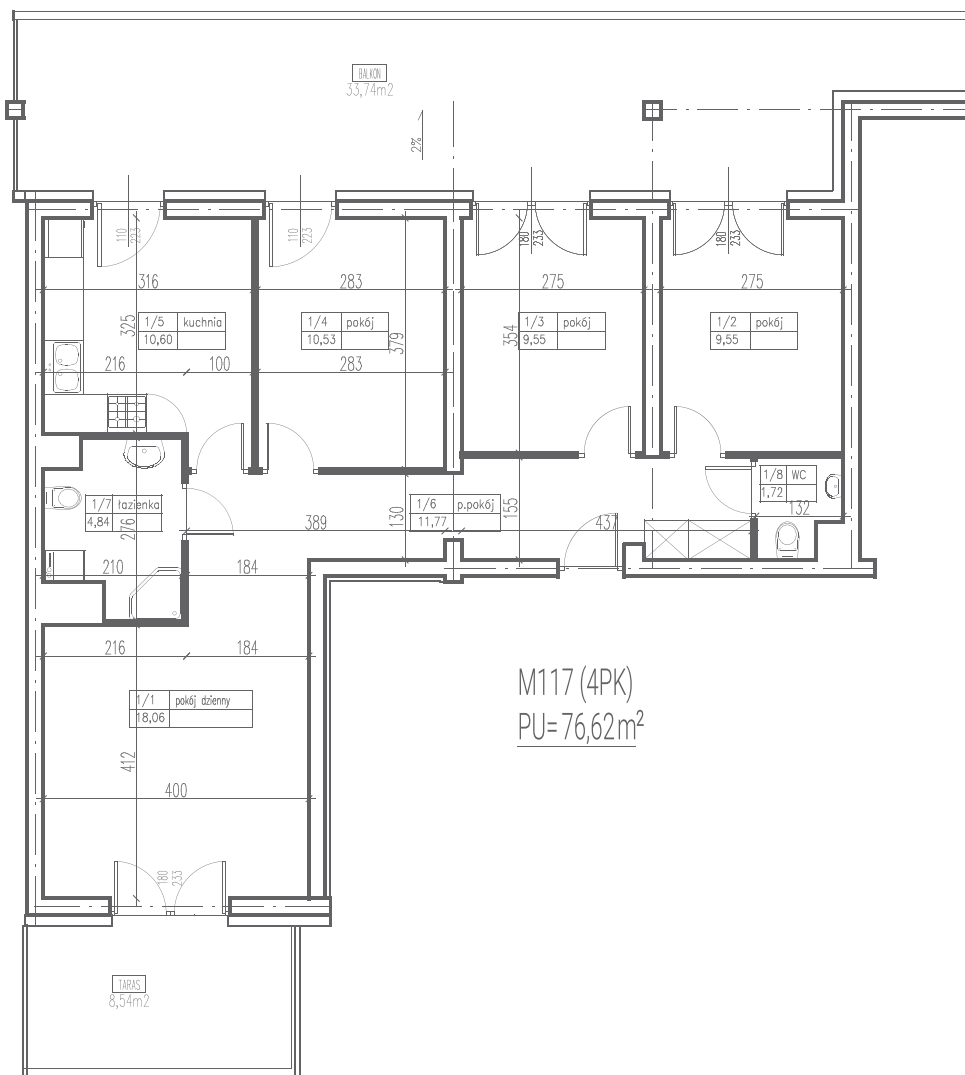

III
ULTRA SONATA
 APARTAMENTY

1 pokój dzienny	18,06 m ²
2 pokój	9,55 m ²
3 pokój	9,55 m ²
4 pokój	10,53 m ²
5 kuchnia	10,60 m ²
6 przedpokój	11,77 m ²
7 łazienka	4,84 m ²
8 WC	1,72 m ²
balkon	33,74 m ²
taras	8,54 m ²