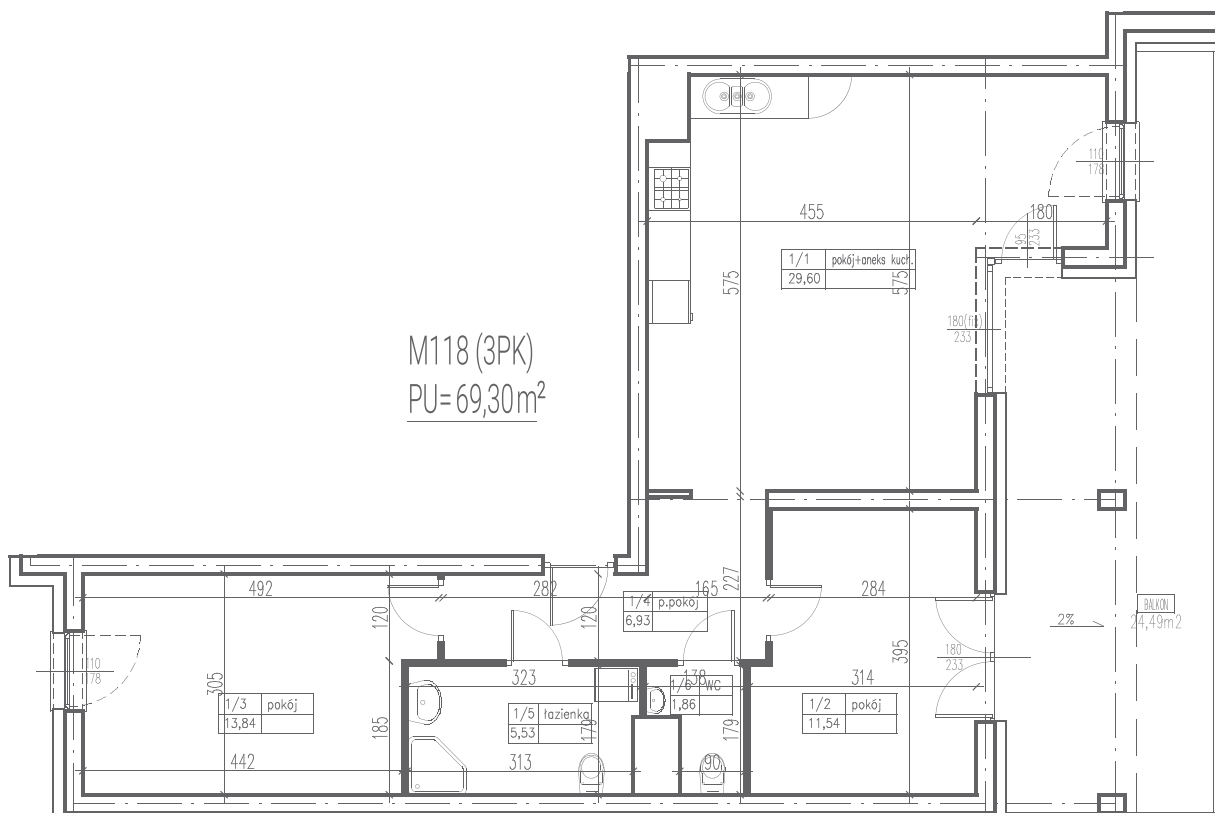

III
ULTRA SONATA
APARTAMENTY

1 pokój z aneksem	29,60 m ²
2 pokój	11,54 m ²
3 pokój	13,84 m ²
4 przedpokój	6,93 m ²
5 łazienka	5,53 m ²
6 WC	1,86 m ²
balkon	24,49 m ²