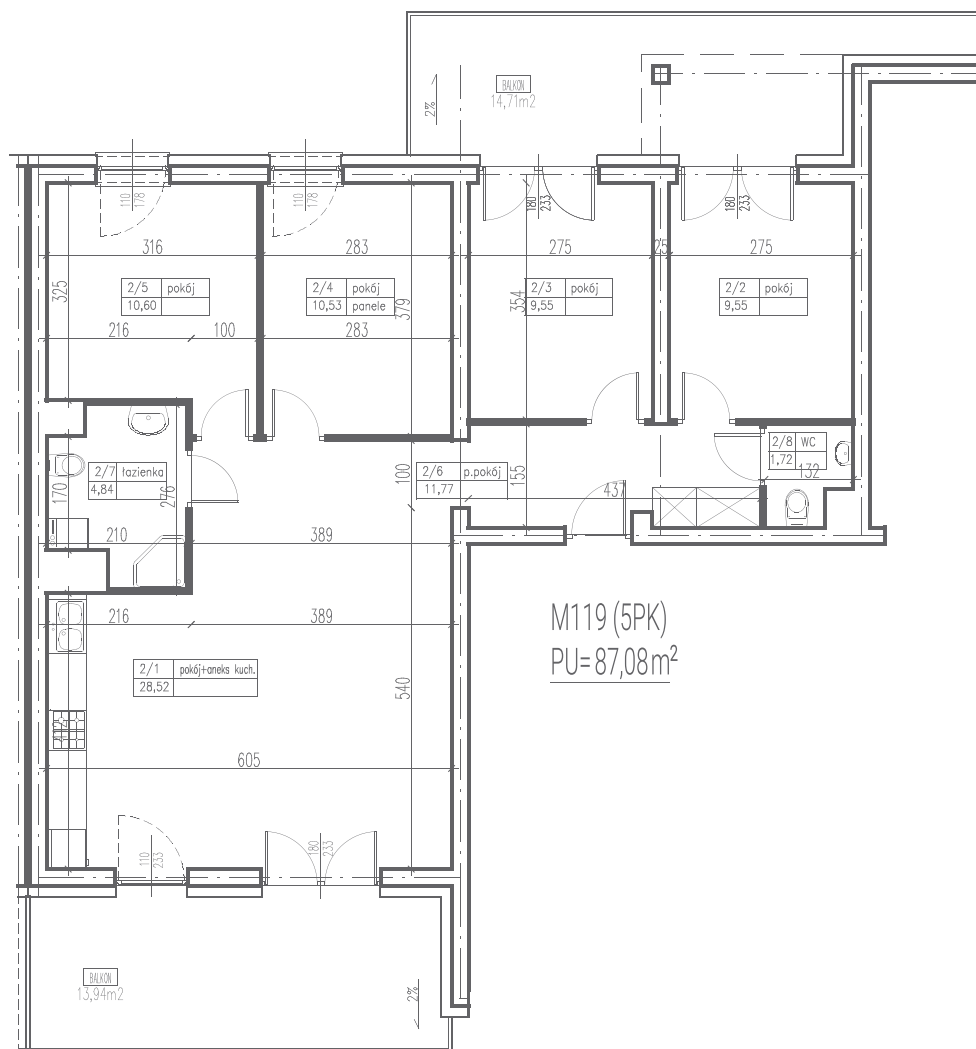

III  
**ULTRA SONATA**  
 APARTAMENTY

1 pokój z aneksem	28,52 m <sup>2</sup>
2 pokój	9,55 m <sup>2</sup>
3 pokój	9,55 m <sup>2</sup>
4 pokój	10,53 m <sup>2</sup>
5 pokój	10,60 m <sup>2</sup>
6 przedpokój	11,77 m <sup>2</sup>
7 łazienka	4,84 m <sup>2</sup>
8 WC	1,72 m <sup>2</sup>
balkon	13,94 m <sup>2</sup>
balkon	14,71 m <sup>2</sup>