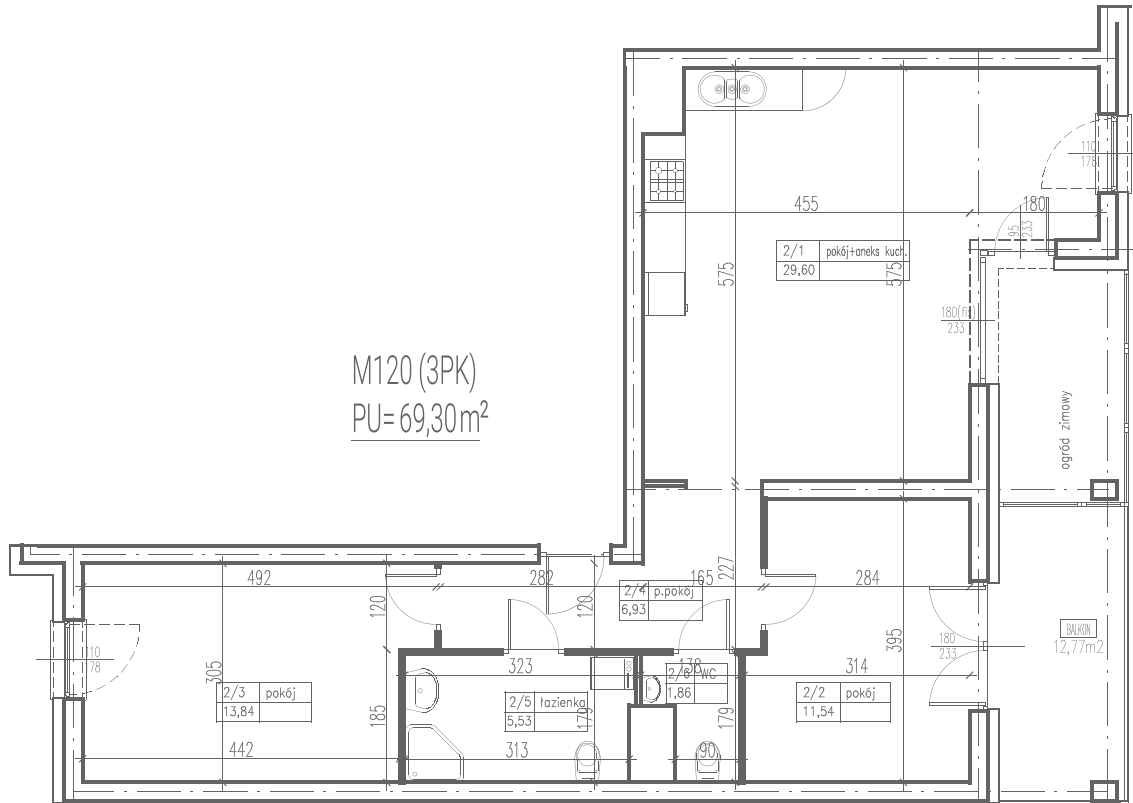

III  
**ULTRA SONATA**  
APARTAMENTY

1 pokój z aneksem	29,60 m <sup>2</sup>
2 pokój	11,54 m <sup>2</sup>
3 pokój	13,84 m <sup>2</sup>
4 przedpokój	6,93 m <sup>2</sup>
5 łazienka	5,53 m <sup>2</sup>
6 WC	1,86 m <sup>2</sup>
balkon	12,77 m <sup>2</sup>