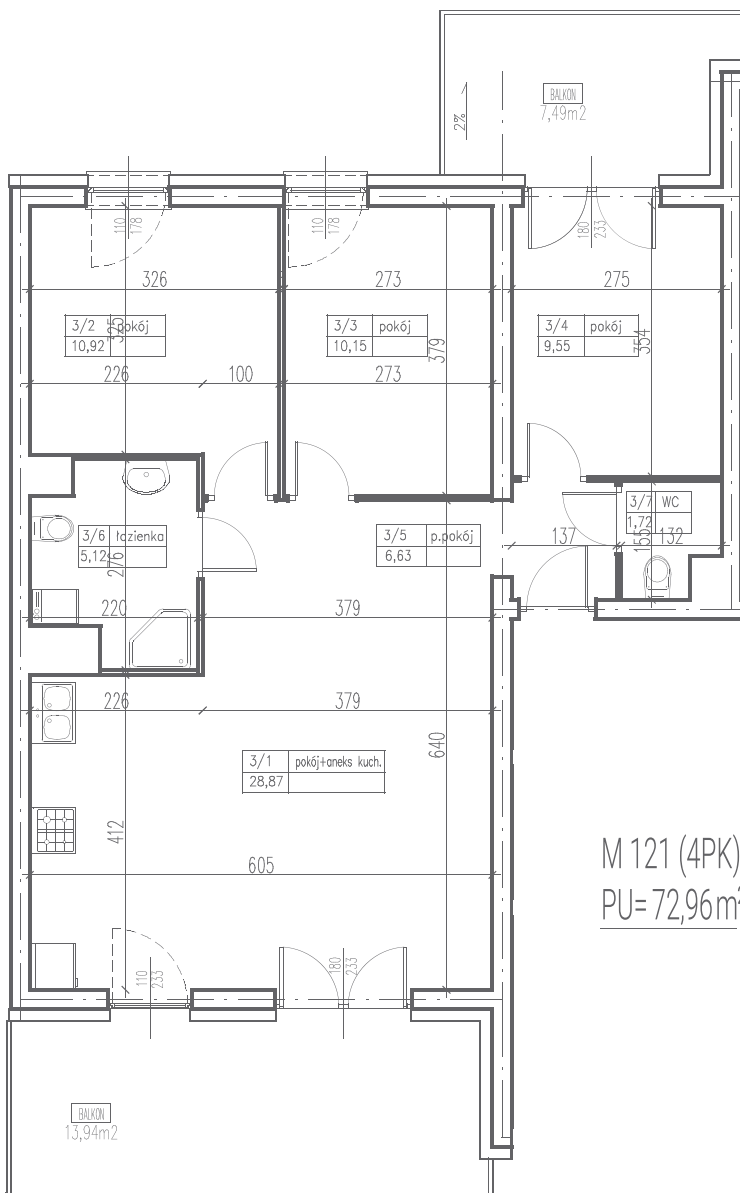

III  
**ULTRA SONATA**  
 APARTAMENTY

1	pokój z aneksem	28,87 m <sup>2</sup>
2	pokój	10,92 m <sup>2</sup>
3	pokój	10,15 m <sup>2</sup>
4	pokój	9,55 m <sup>2</sup>
5	przedpokój	6,63 m <sup>2</sup>
6	łazienka	5,12 m <sup>2</sup>
7	WC	1,72 m <sup>2</sup>
	balkon	13,94 m <sup>2</sup>
	balkon	7,49 m <sup>2</sup>