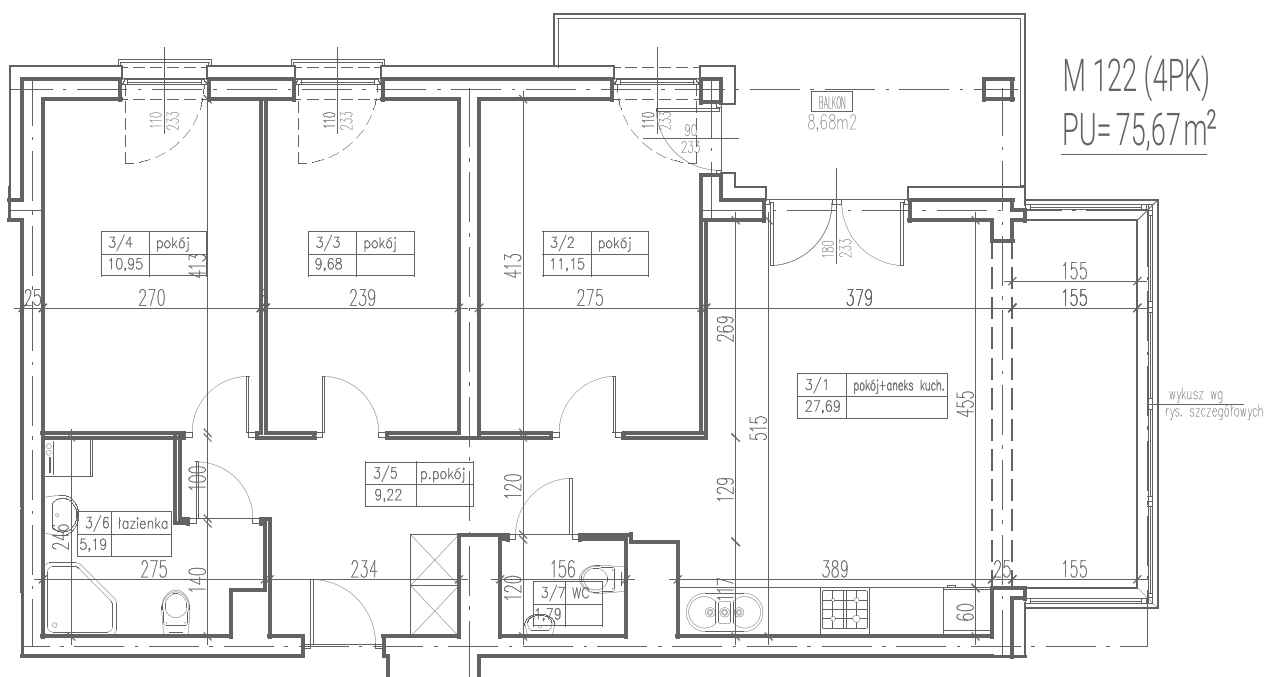

III
ULTRA SONATA
 APARTAMENTY

1	pokój z aneksem	27,69 m ²
2	pokój	11,15 m ²
3	pokój	9,68 m ²
4	pokój	10,95 m ²
5	przedpokój	9,22 m ²
6	łazienka	5,19 m ²
7	WC	1,79 m ²
	balkon	8,68 m ²