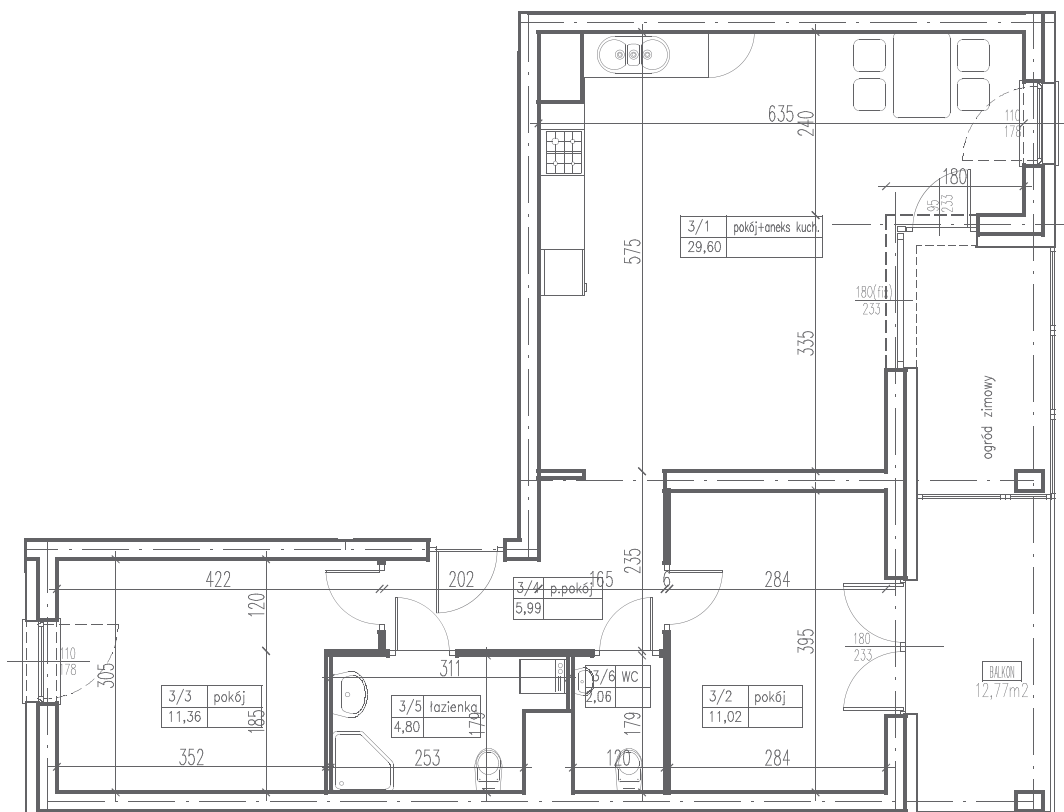

III
ULTRA SONATA
APARTAMENTY

M 123 (3PK)
PU=64,83m²

1 pokój z aneksem	29,60 m ²
2 pokój	11,02 m ²
3 pokój	11,36 m ²
4 przedpokój	5,99 m ²
5 łazienka	4,80 m ²
6 WC	2,06 m ²
balkon	12,77 m ²