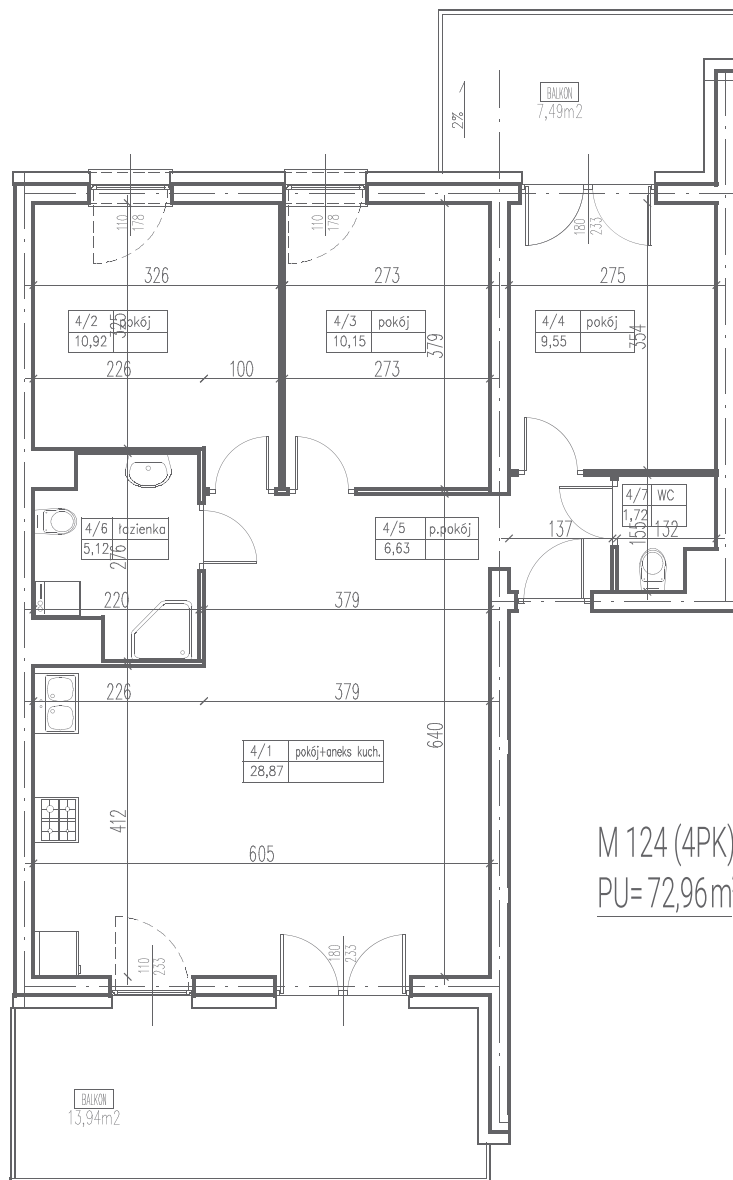

III
ULTRA SONATA
 APARTAMENTY

1 pokój z aneksem	28,87 m ²
2 pokój	10,92 m ²
3 pokój	10,15 m ²
4 pokój	9,55 m ²
5 przedpokój	6,63 m ²
6 łazienka	5,12 m ²
7 WC	1,72 m ²
balkon	13,94 m ²
balkon	7,49 m ²