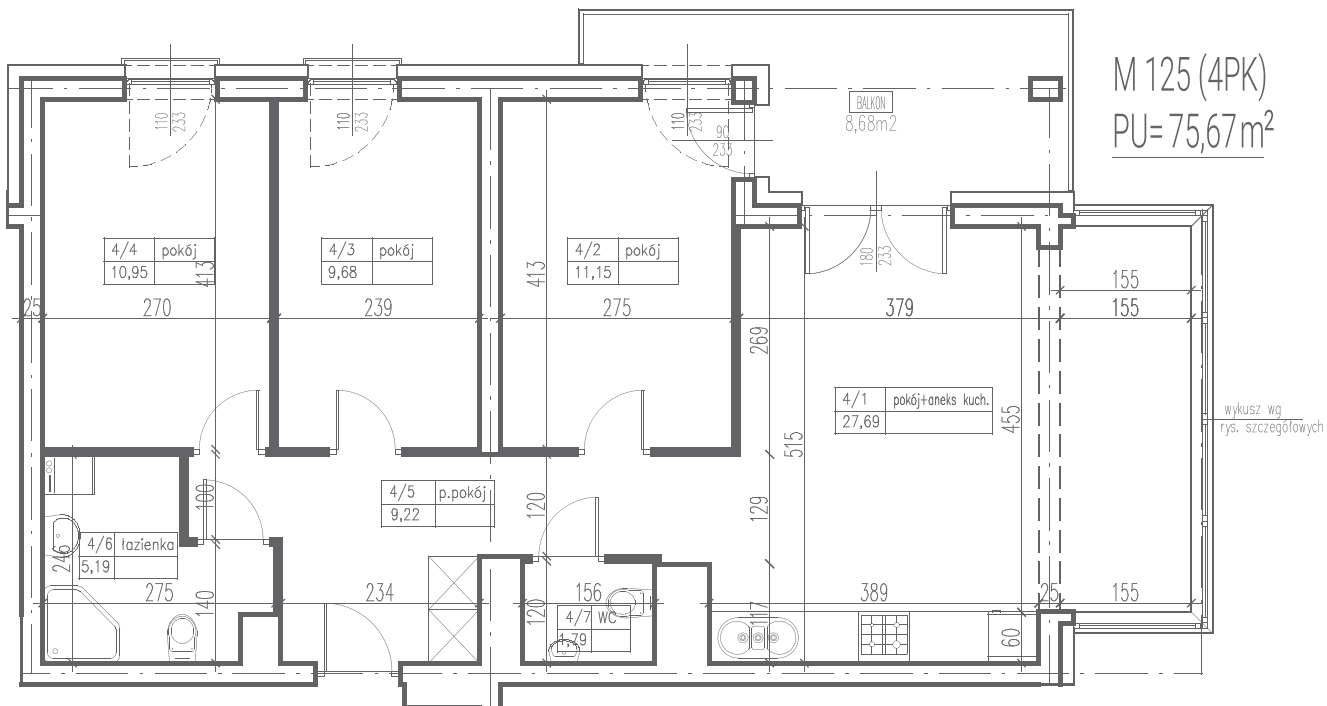

III
ULTRA SONATA
 APARTAMENTY

1 pokój z aneksem	27,69 m ²
2 pokój	11,15 m ²
3 pokój	9,68 m ²
4 pokój	10,95 m ²
5 przedpokój	9,22 m ²
6 łazienka	5,19 m ²
7 WC	1,79 m ²
balkon	8,68 m ²