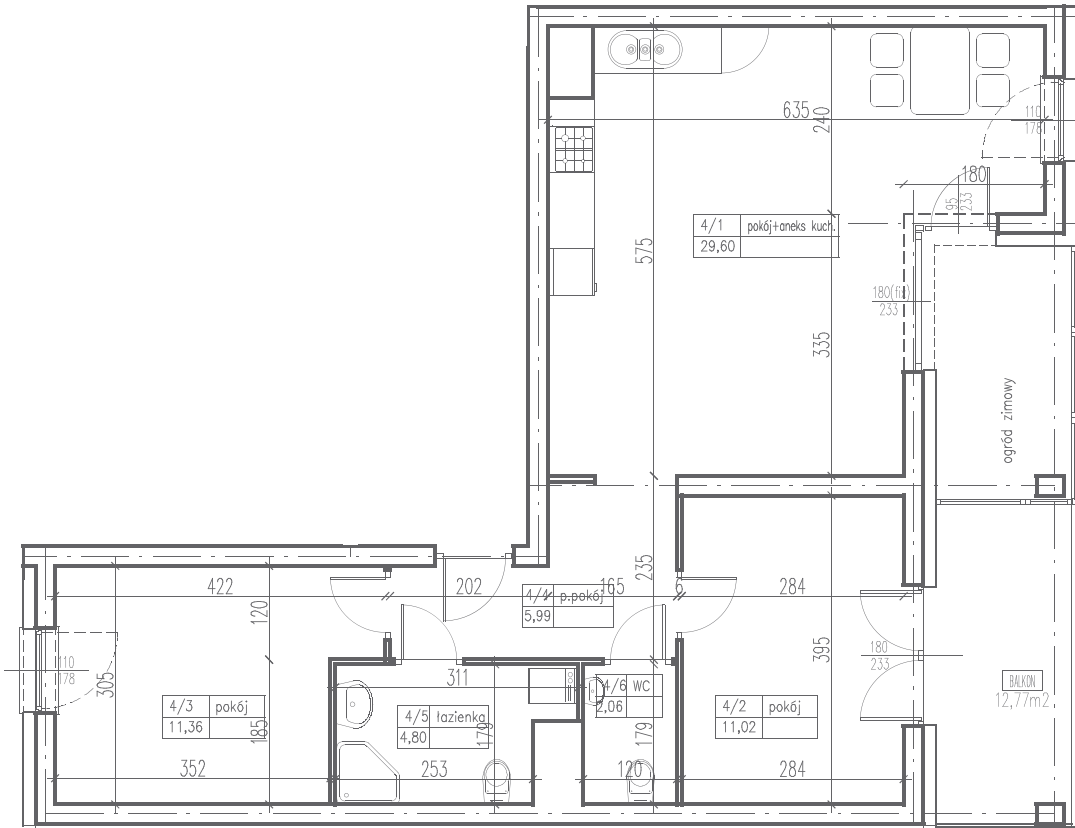

III
ULTRA SONATA
APARTAMENTY

M 126 (3PK)
PU=64,83m²

1	pokój z aneksem	29,60 m ²
2	pokój	11,02 m ²
3	pokój	11,36 m ²
4	przedpokój	5,99 m ²
5	łazienka	4,80 m ²
6	WC	2,06 m ²
	balkon	12,77 m ²