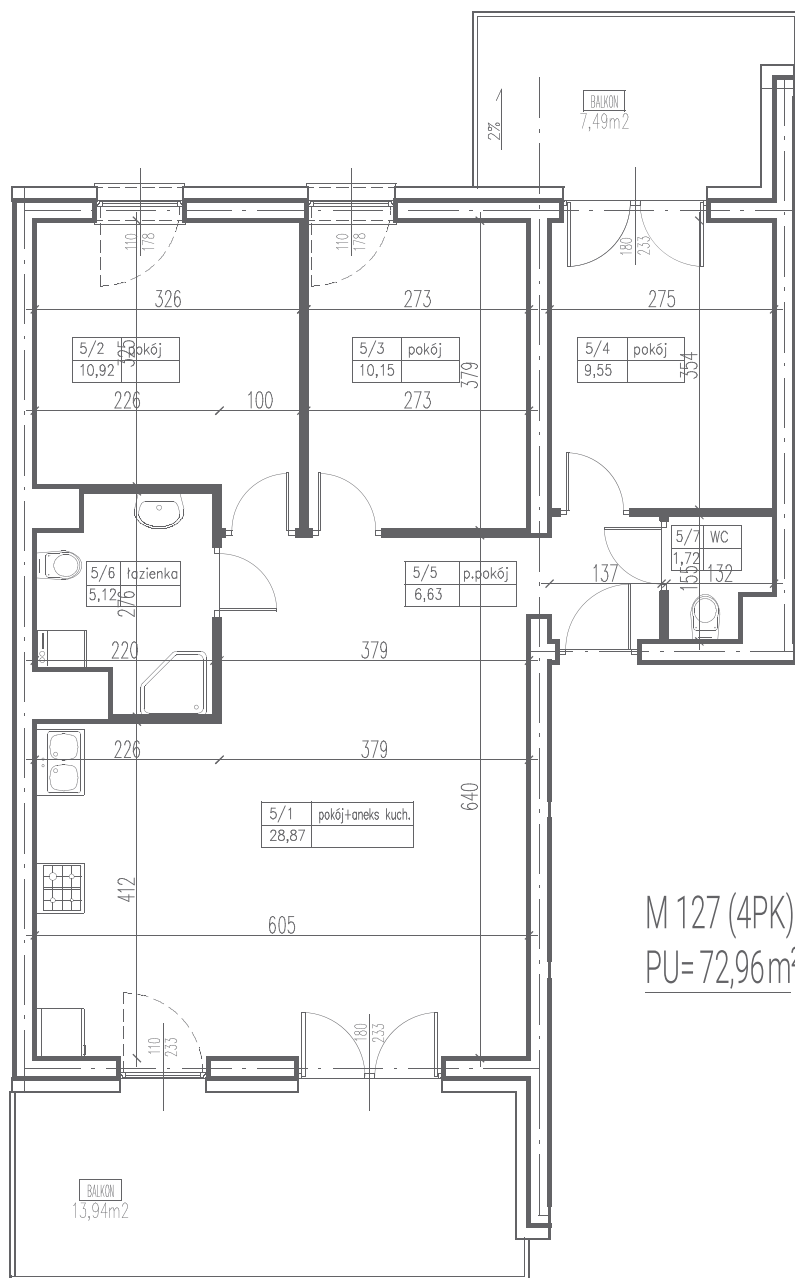

III  
**ULTRA SONATA**  
 APARTAMENTY

M 127 (4PK)  
 PU=72,96m<sup>2</sup>

1	pokój z aneksem	28,87 m <sup>2</sup>
2	pokój	10,92 m <sup>2</sup>
3	pokój	10,15 m <sup>2</sup>
4	pokój	9,55 m <sup>2</sup>
5	przedpokój	6,63 m <sup>2</sup>
6	łazienka	5,12 m <sup>2</sup>
7	WC	1,72 m <sup>2</sup>
	balkon	13,94 m <sup>2</sup>
	balkon	7,49 m <sup>2</sup>