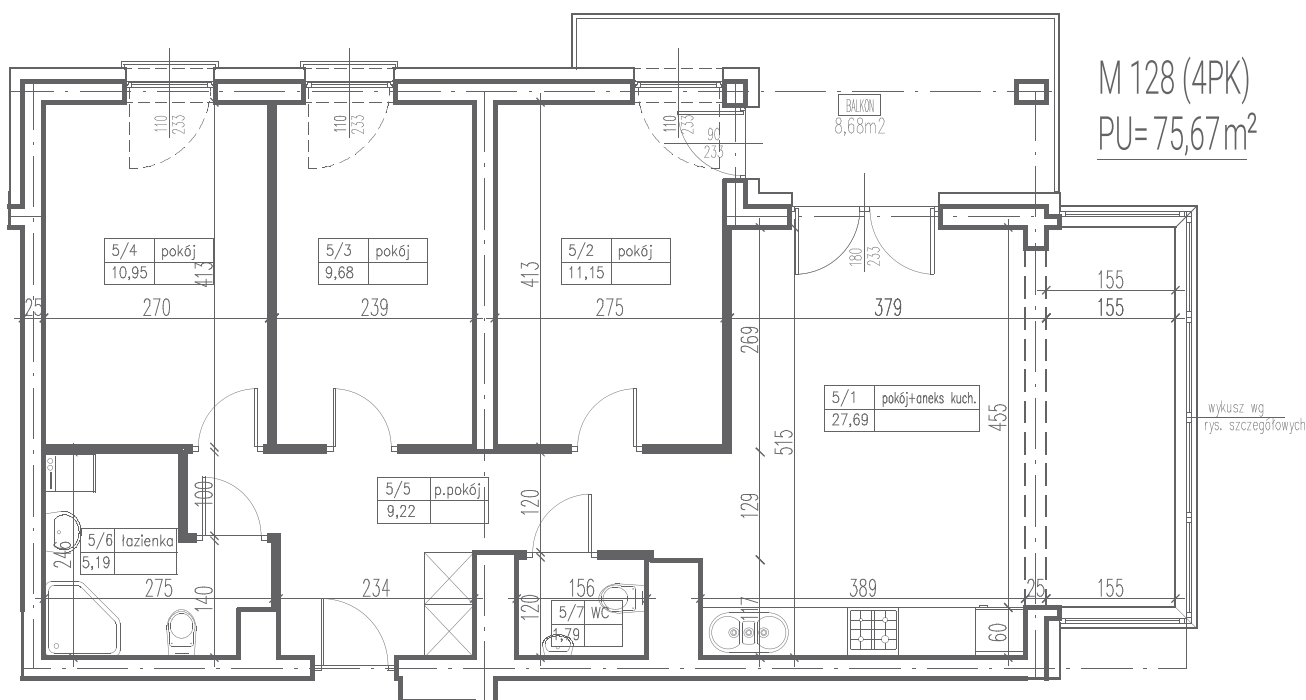

III  
**ULTRA SONATA**  
 APARTAMENTY

1 pokój z aneksem	27,69 m <sup>2</sup>
2 pokój	11,15 m <sup>2</sup>
3 pokój	9,68 m <sup>2</sup>
4 pokój	10,95 m <sup>2</sup>
5 przedpokój	9,22 m <sup>2</sup>
6 łazienka	5,19 m <sup>2</sup>
7 WC	1,79 m <sup>2</sup>
balkon	8,68 m <sup>2</sup>