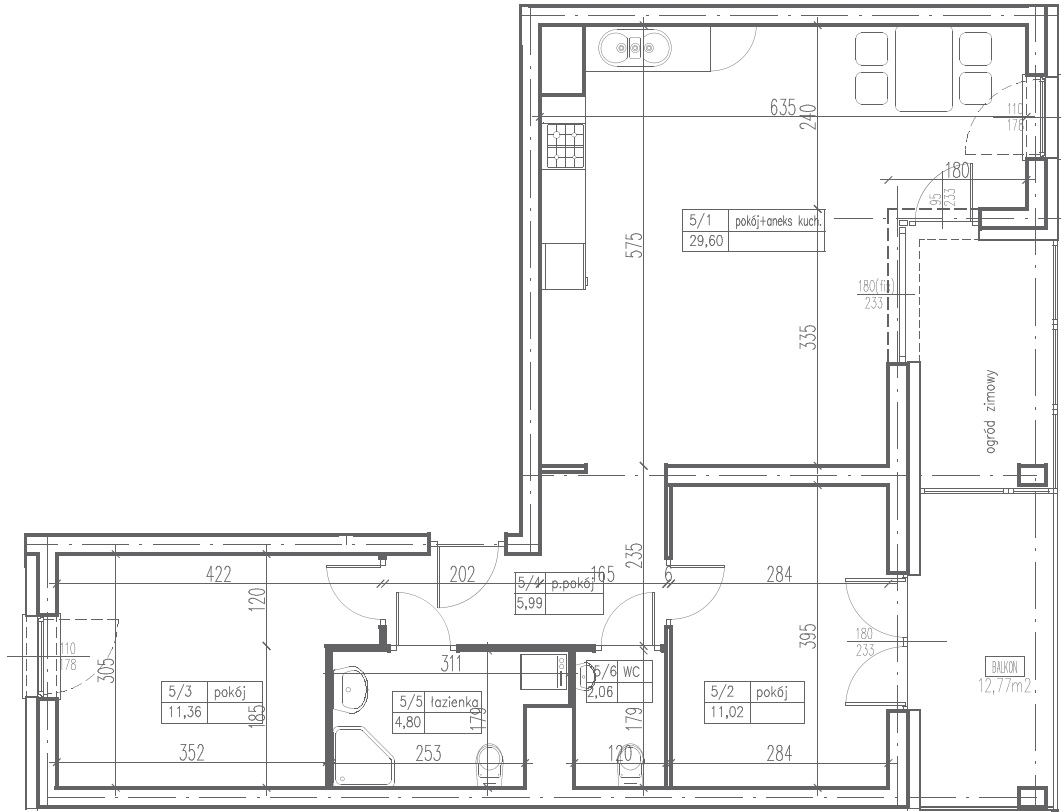

III  
**ULTRA SONATA**  
APARTAMENTY

M 129 (3PK)  
PU=64,83m<sup>2</sup>

1 pokój z aneksem	29,60 m <sup>2</sup>
2 pokój	11,02 m <sup>2</sup>
3 pokój	11,36 m <sup>2</sup>
4 przedpokój	5,99 m <sup>2</sup>
5 łazienka	4,80 m <sup>2</sup>
6 WC	2,06 m <sup>2</sup>
balkon	12,77 m <sup>2</sup>