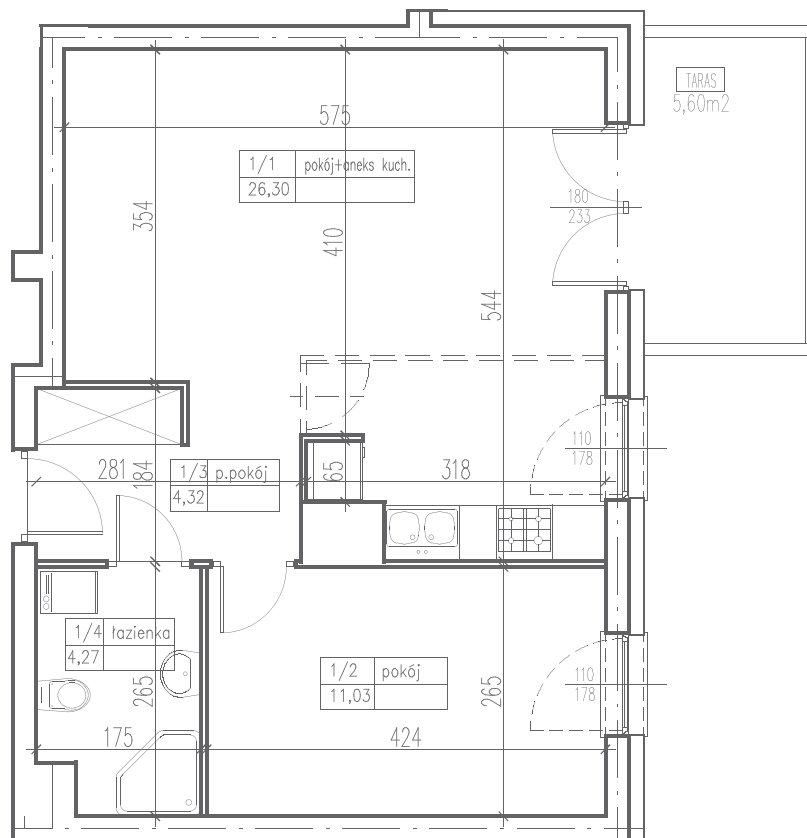

III
ULTRA SONATA
APARTAMENTY

M13 (2PK)
PU= 45,92m²

1 pokój z aneksem	26,30 m ²
2 pokój	11,03 m ²
3 przedpokój	4,32 m ²
4 łazienka	4,27 m ²
taras	5,60 m ²