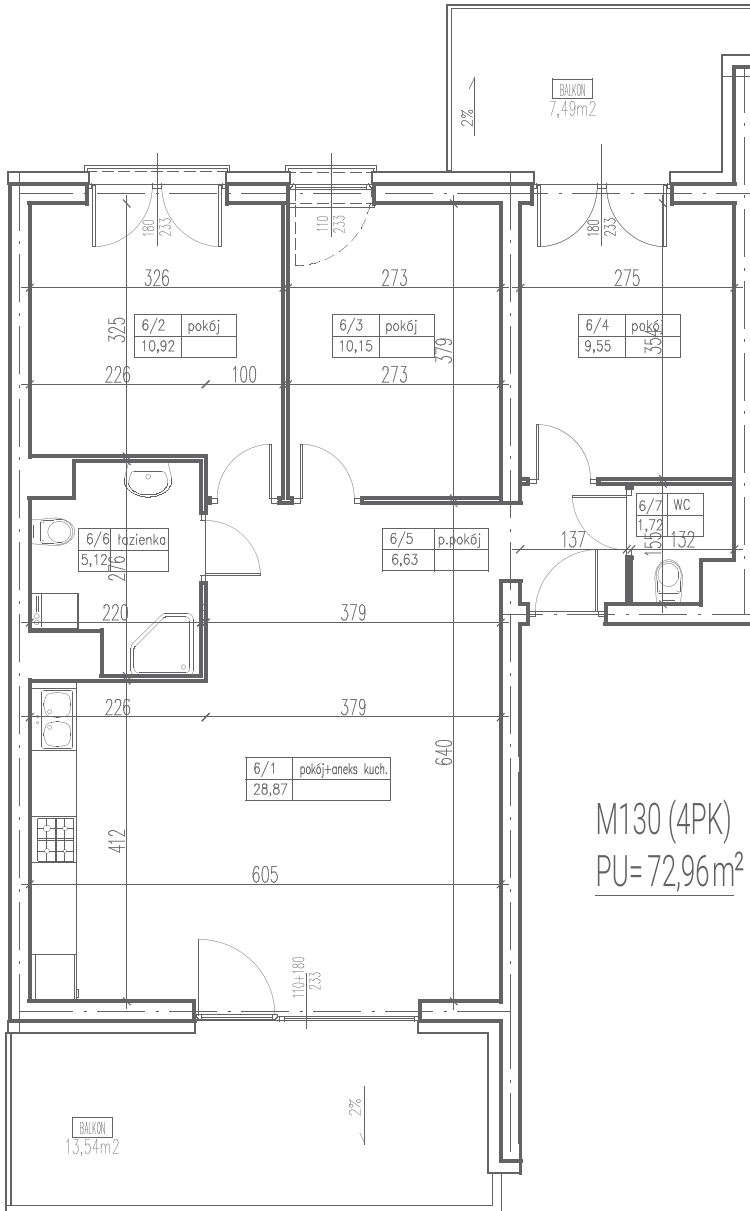

III
ULTRA SONATA
APARTAMENTY

M130 (4PK)
PU= 72,96m²

1 pokój z aneksem	28,87 m ²
2 pokój	10,92 m ²
3 pokój	10,15 m ²
4 pokój	9,55 m ²
5 przedpokój	6,63 m ²
6 łazienka	5,12 m ²
7 WC	1,72 m ²
balkon	13,54 m ²
balkon	7,49 m ²