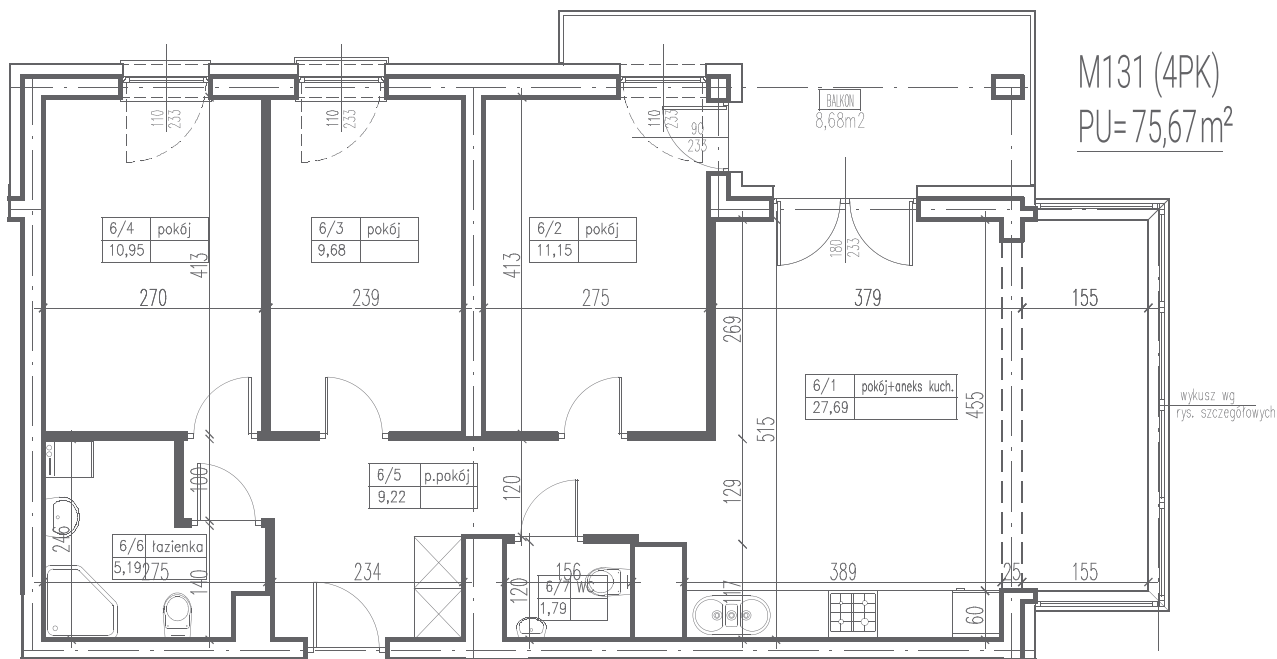

III  
**ULTRA SONATA**  
 APARTAMENTY

1 pokój z aneksem	27,69 m <sup>2</sup>
2 pokój	11,15 m <sup>2</sup>
3 pokój	9,68 m <sup>2</sup>
4 pokój	10,95 m <sup>2</sup>
5 przedpokój	9,22 m <sup>2</sup>
6 łazienka	5,19 m <sup>2</sup>
7 WC	1,79 m <sup>2</sup>
balkon	8,68 m <sup>2</sup>