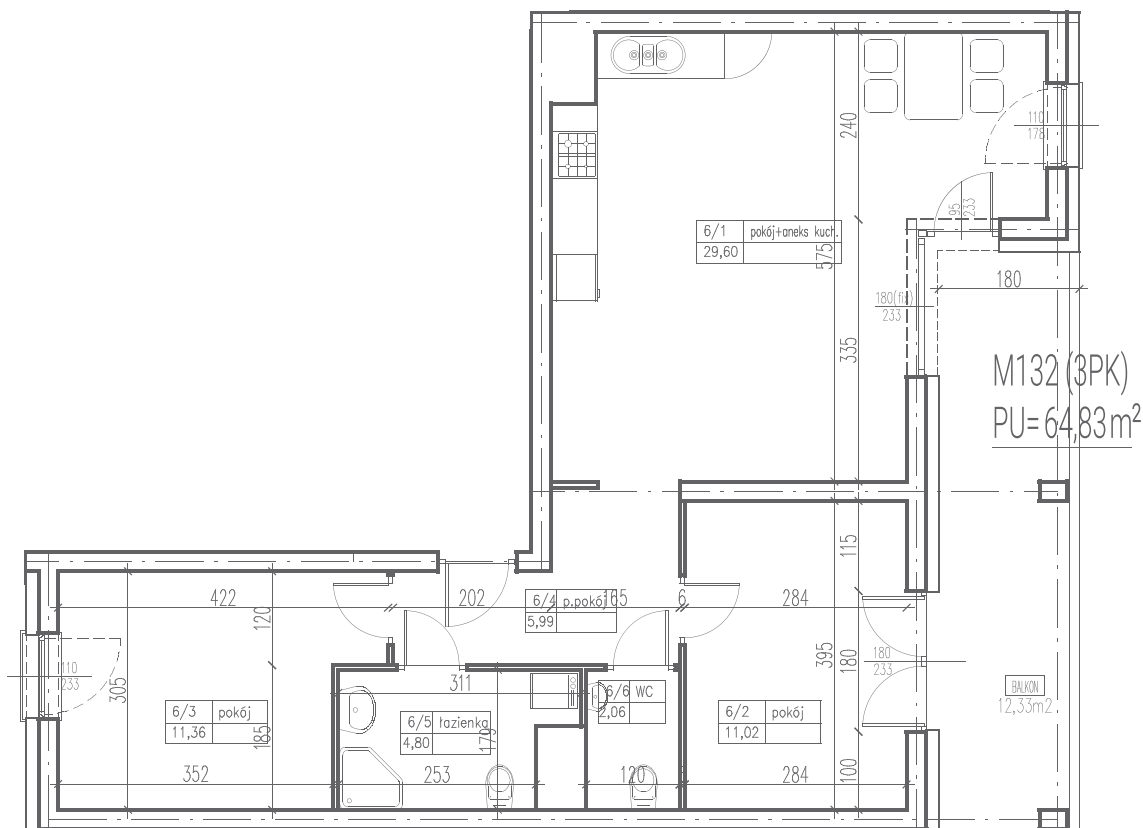

III
ULTRA SONATA
APARTAMENTY

1 pokój z aneksem	29,60 m ²
2 pokój	11,02 m ²
3 pokój	11,36 m ²
4 przedpokój	5,99 m ²
5 łazienka	4,80 m ²
6 WC	2,06 m ²
balkon	12,33 m ²