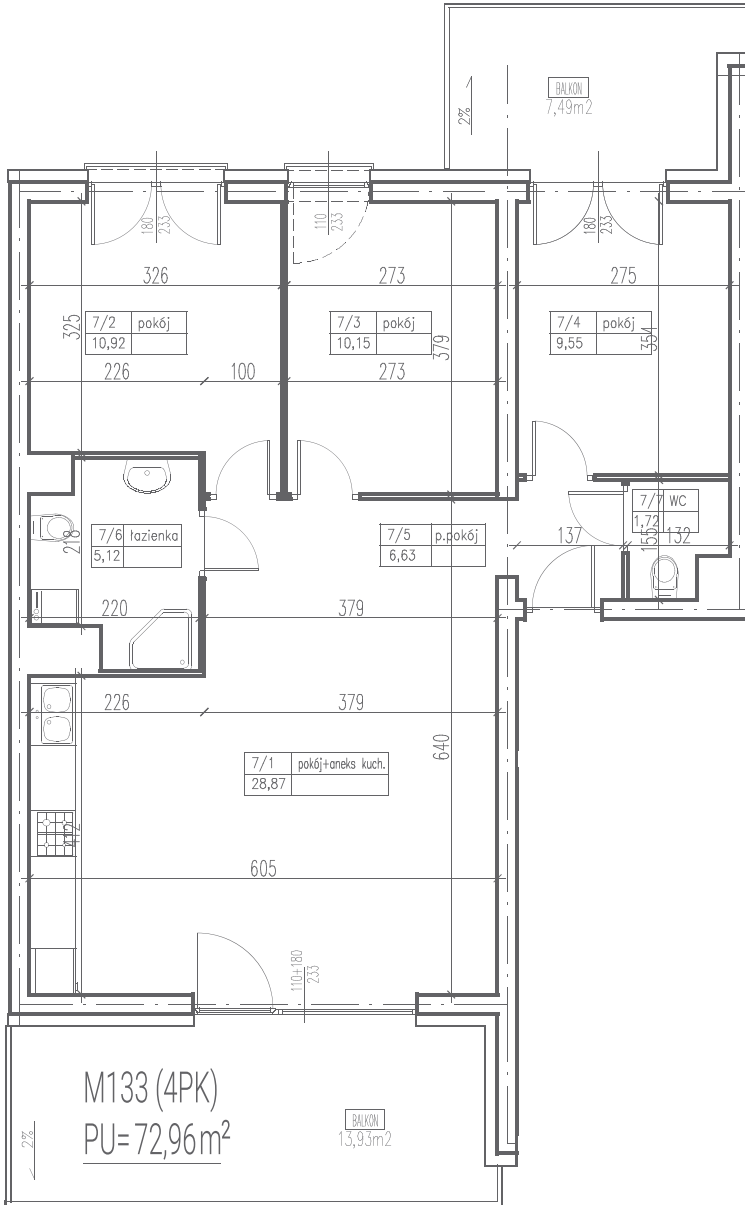

ULTRA SONATA

APARTAMENTY

1 pokój z aneksem	28,87 m <sup>2</sup>
2 pokój	10,92 m <sup>2</sup>
3 pokój	10,15 m <sup>2</sup>
4 pokój	9,55 m <sup>2</sup>
5 przedpokój	6,63 m <sup>2</sup>
6 łazienka	5,12 m <sup>2</sup>
7 WC	1,72 m <sup>2</sup>
balkon	13,93 m <sup>2</sup>
balkon	7,49 m <sup>2</sup>