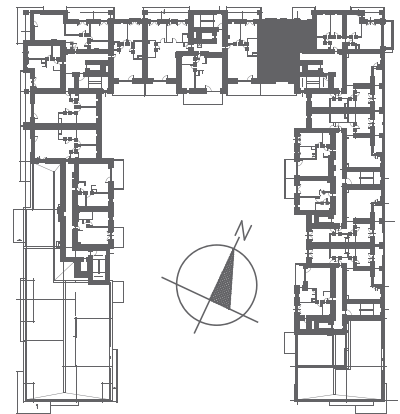

ULTRA SONATA

APARTAMENTY

1 pokój z aneksem	28,87 m <sup>2</sup>
2 pokój	10,92 m <sup>2</sup>
3 pokój	10,15 m <sup>2</sup>
4 pokój	9,55 m <sup>2</sup>
5 przedpokój	6,63 m <sup>2</sup>
6 łazienka	5,12 m <sup>2</sup>
7 WC	1,72 m <sup>2</sup>
balkon	13,93 m <sup>2</sup>
balkon	7,49 m <sup>2</sup>