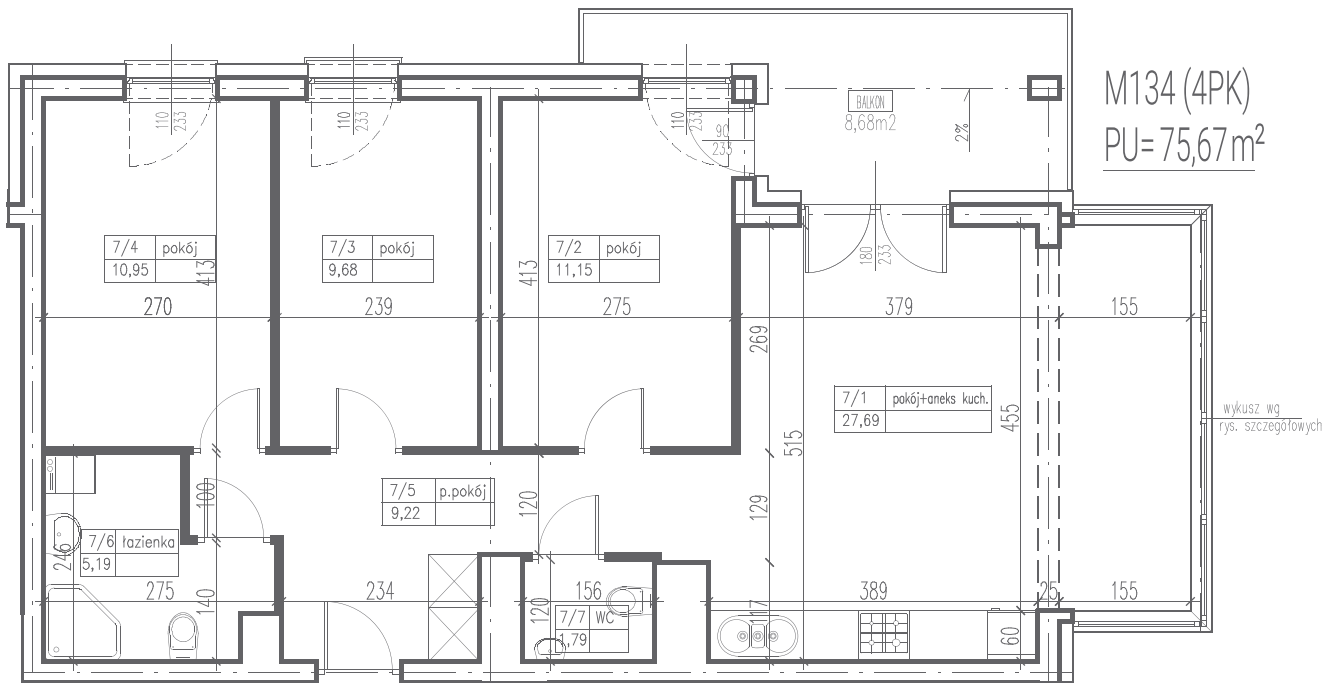

III  
**ULTRA SONATA**  
 APARTAMENTY

1 pokój z aneksem	27,69 m <sup>2</sup>
2 pokój	11,15 m <sup>2</sup>
3 pokój	9,68 m <sup>2</sup>
4 pokój	10,95 m <sup>2</sup>
5 przedpokój	9,22 m <sup>2</sup>
6 łazienka	5,19 m <sup>2</sup>
7 WC	1,79 m <sup>2</sup>
balkon	8,68 m <sup>2</sup>