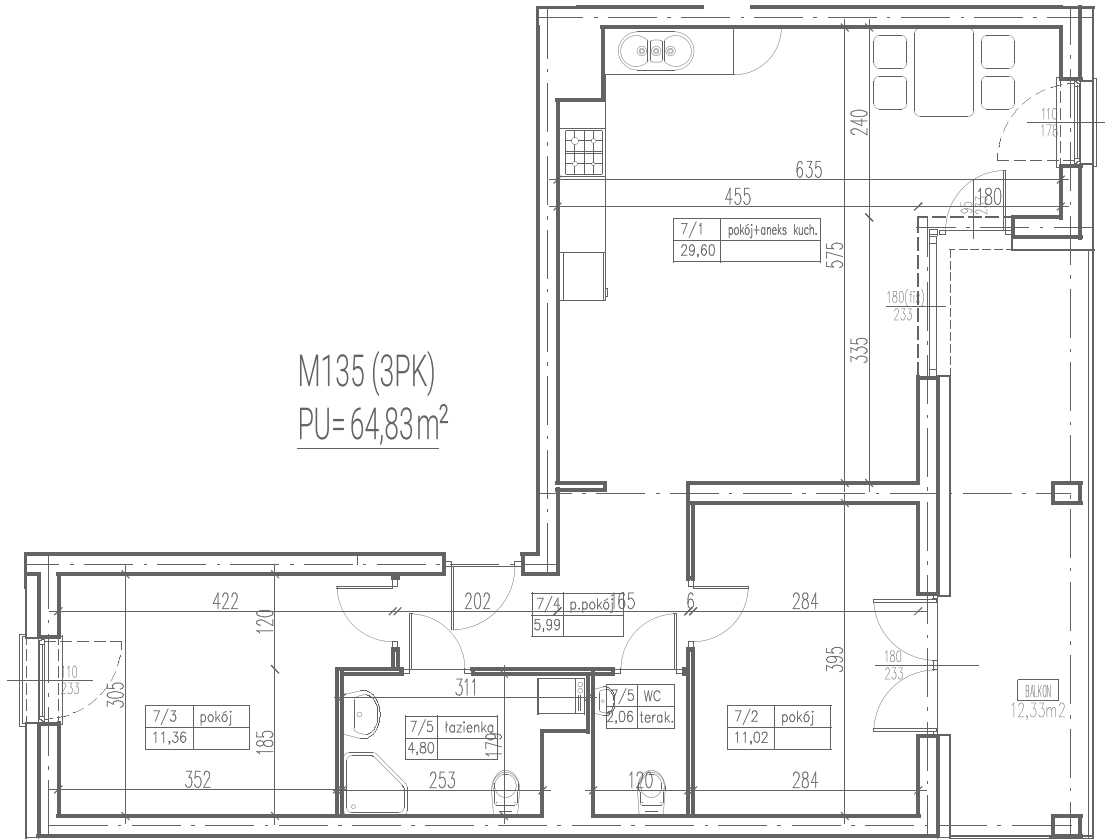

III
ULTRA SONATA
APARTAMENTY

1 pokój z aneksem	29,60 m ²
2 pokój	11,02 m ²
3 pokój	11,36 m ²
4 przedpokój	5,99 m ²
5 łazienka	4,80 m ²
6 WC	2,06 m ²
balkon	12,33 m ²