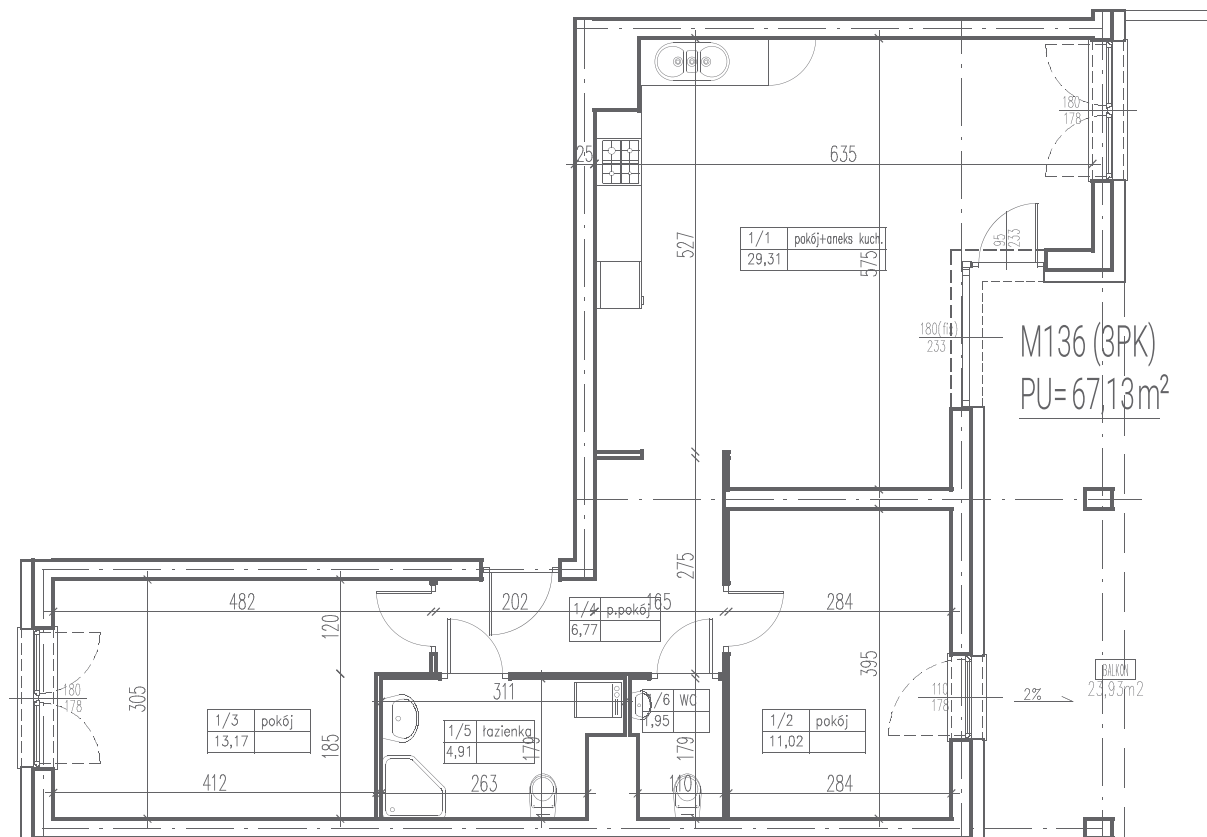

III
ULTRA SONATA
APARTAMENTY

1 pokój z aneksem	29,31 m ²
2 pokój	11,02 m ²
3 pokój	13,17 m ²
4 przedpokój	6,77 m ²
5 łazienka	4,91 m ²
6 WC	1,95 m ²
balkon	23,93 m ²