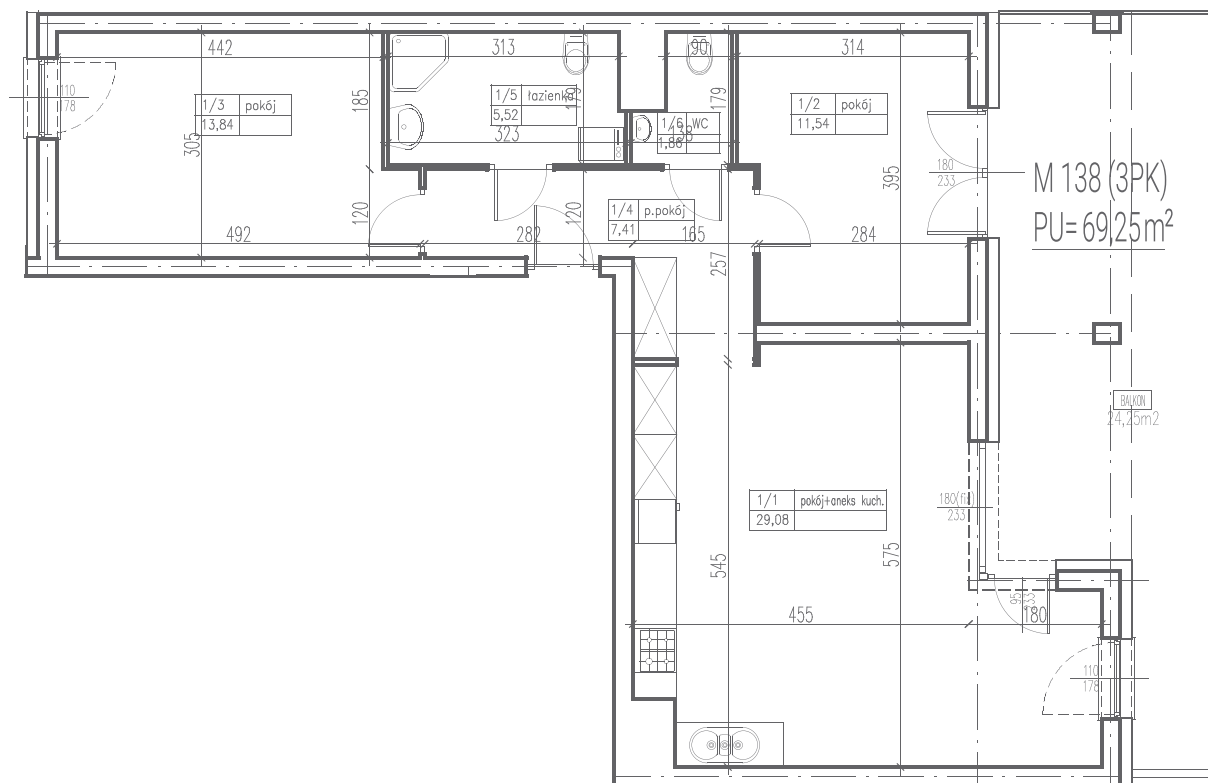

III
ULTRA SONATA
 APARTAMENTY

1 pokój z aneksem	29,08 m ²
2 pokój	11,54 m ²
3 pokój	13,84 m ²
4 przedpokój	7,41 m ²
5 łazienka	5,52 m ²
6 WC	1,86 m ²
balkon	24,25 m ²