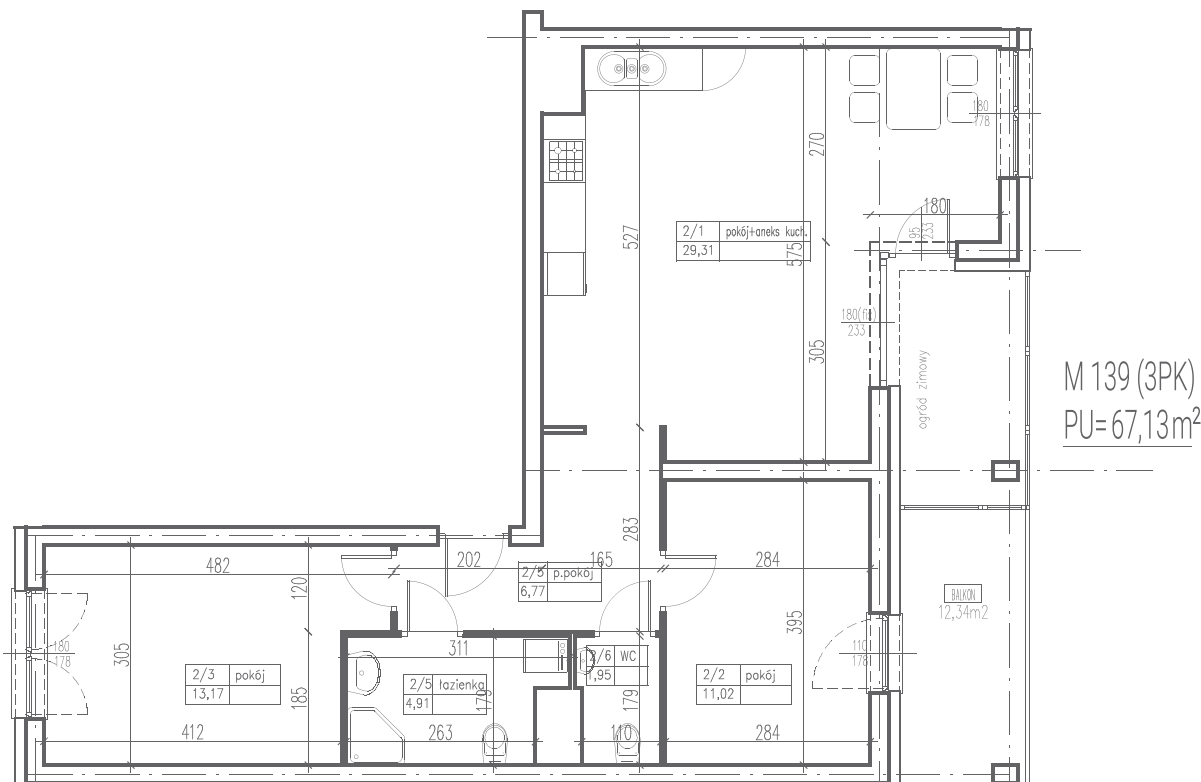

III
ULTRA SONATA
APARTAMENTY

1 pokój z aneksem	29,31 m ²
2 pokój	11,02 m ²
3 pokój	13,17 m ²
4 przedpokój	6,77 m ²
5 łazienka	4,91 m ²
6 WC	1,95 m ²
balkon	12,34 m ²