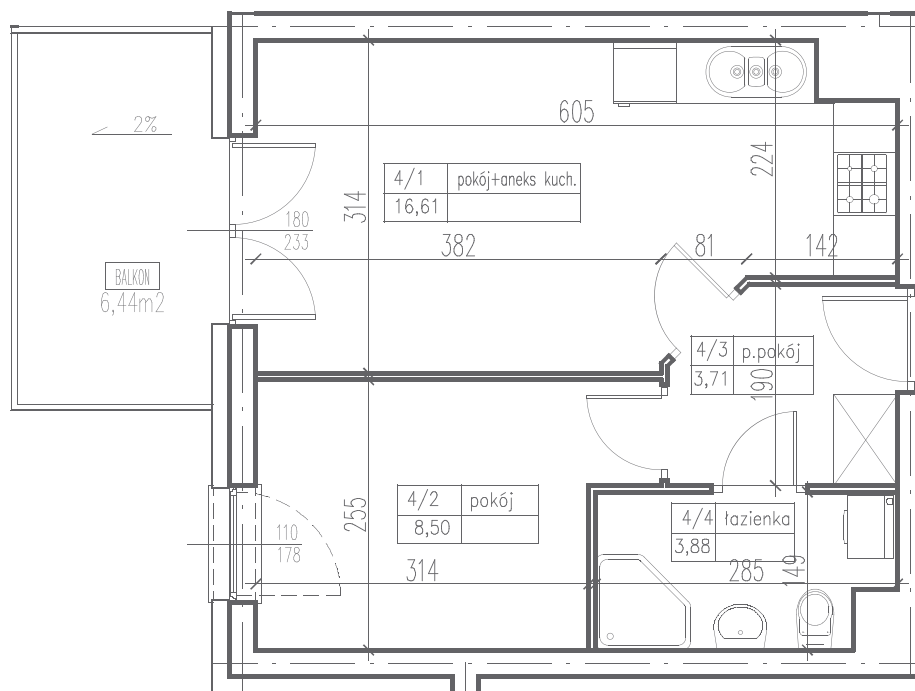

III  
**ULTRA SONATA**  
APARTAMENTY

M 140 (2PK)  
PU= 32,70m<sup>2</sup>

1 pokój z aneksem	16,61 m <sup>2</sup>
2 pokój	8,50 m <sup>2</sup>
4 przedpokój	3,71 m <sup>2</sup>
5 łazienka	3,88 m <sup>2</sup>
balkon	6,44 m <sup>2</sup>