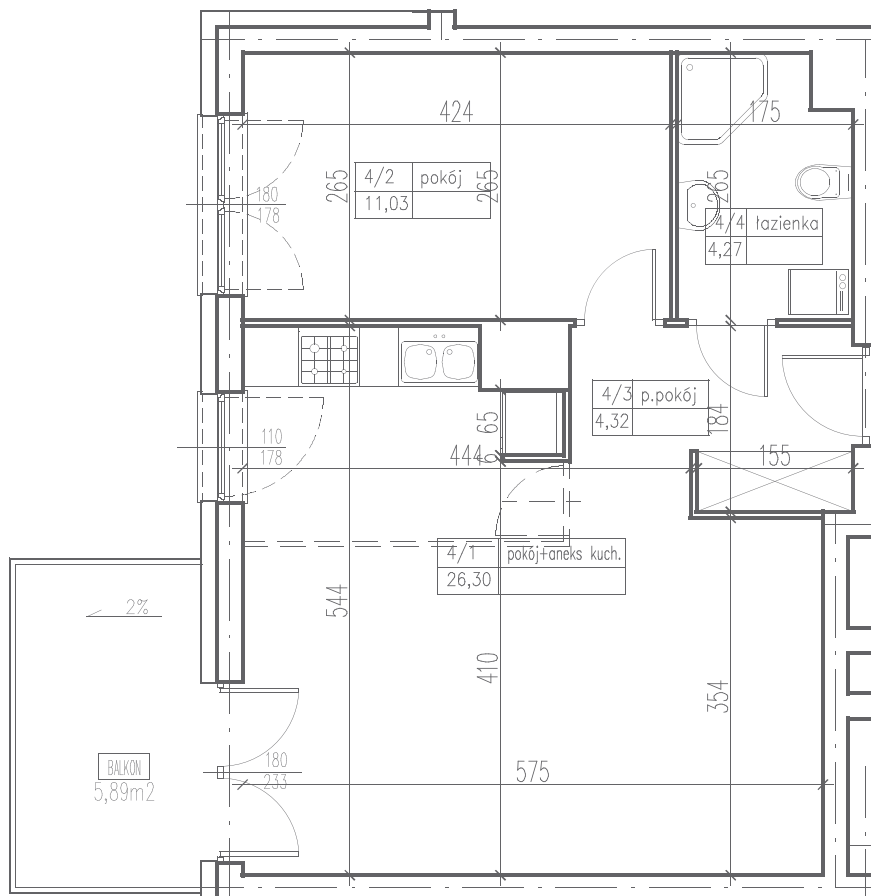

III  
**ULTRA SONATA**  
APARTAMENTY

M 141 (2PK)  
PU= 45,92m<sup>2</sup>

1 pokój z aneksem	26,30 m <sup>2</sup>
2 pokój	11,03 m <sup>2</sup>
3 przedpokój	4,32 m <sup>2</sup>
4 łazienka	4,27 m <sup>2</sup>
balkon	5,89 m <sup>2</sup>