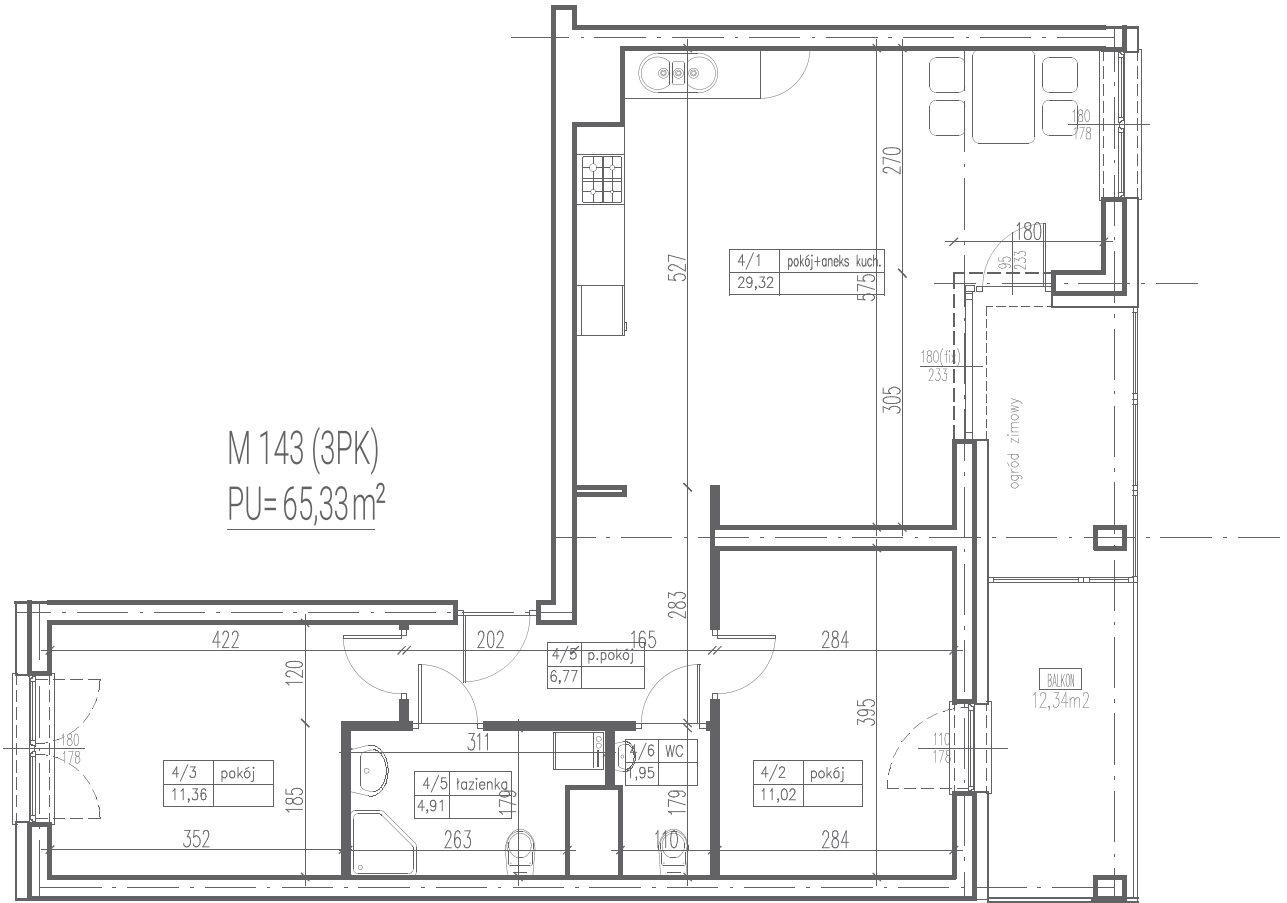

III  
**ULTRA SONATA**  
APARTAMENTY

M 143 (3PK)  
PU=65,33m<sup>2</sup>

1 pokój z aneksem	29,32 m <sup>2</sup>
2 pokój	11,02 m <sup>2</sup>
3 pokój	11,36 m <sup>2</sup>
4 przedpokój	6,77 m <sup>2</sup>
5 łazienka	4,91 m <sup>2</sup>
6 WC	1,95 m <sup>2</sup>
balkon	12,34 m <sup>2</sup>