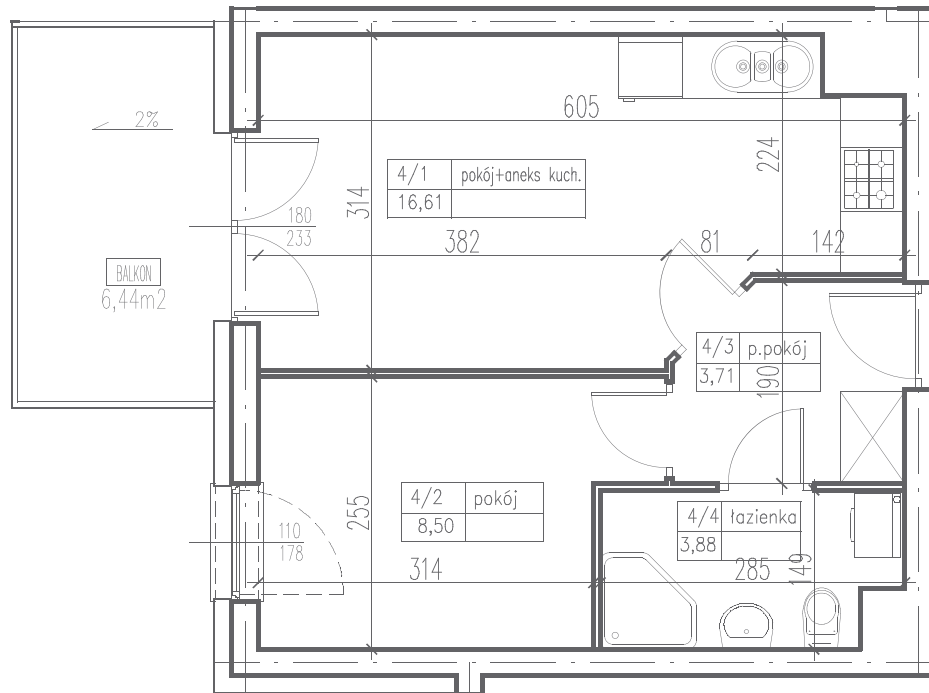

III  
**ULTRA SONATA**  
APARTAMENTY

M 144 (2PK)  
PU= 32,70m<sup>2</sup>

1 pokój z aneksem	16,61 m <sup>2</sup>
2 pokój	8,50 m <sup>2</sup>
4 przedpokój	3,71 m <sup>2</sup>
5 łazienka	3,88 m <sup>2</sup>
balkon	6,44 m <sup>2</sup>