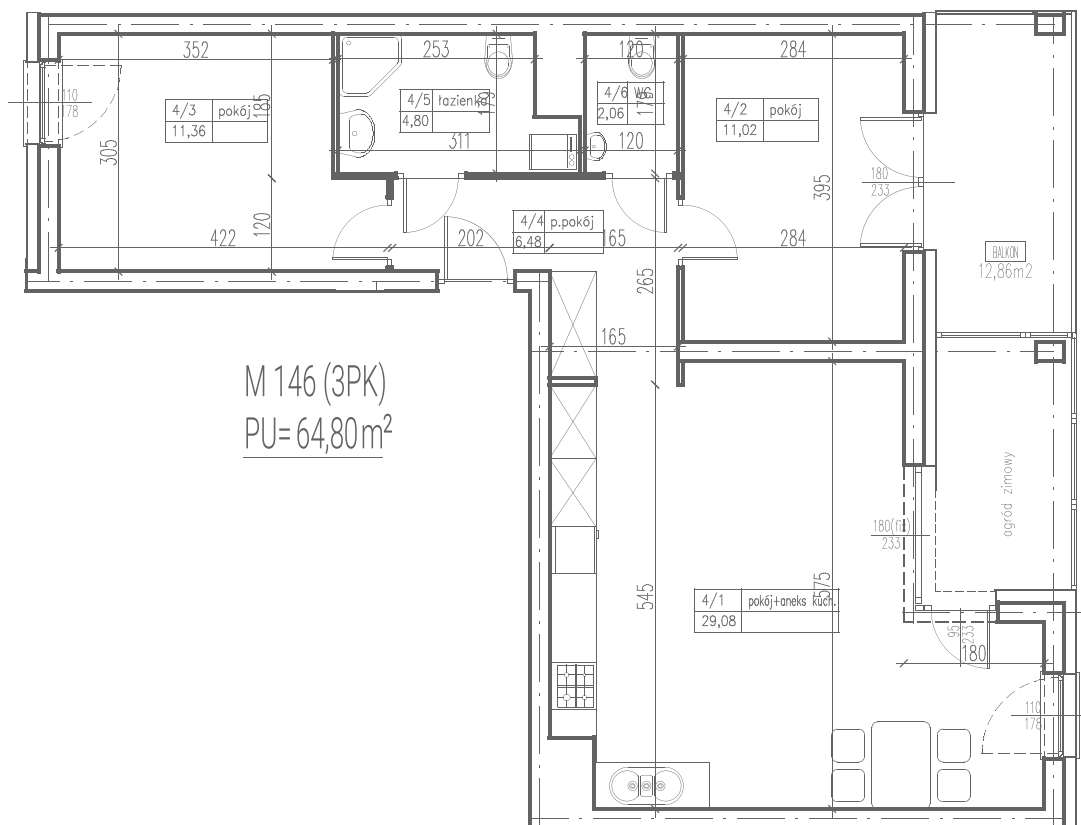

III
ULTRA SONATA
 APARTAMENTY

1 pokój z aneksem	29,08 m ²
2 pokój	11,02 m ²
3 pokój	11,36 m ²
4 przedpokój	6,48 m ²
5 łazienka	4,80 m ²
6 WC	2,06 m ²
balkon	12,86 m ²