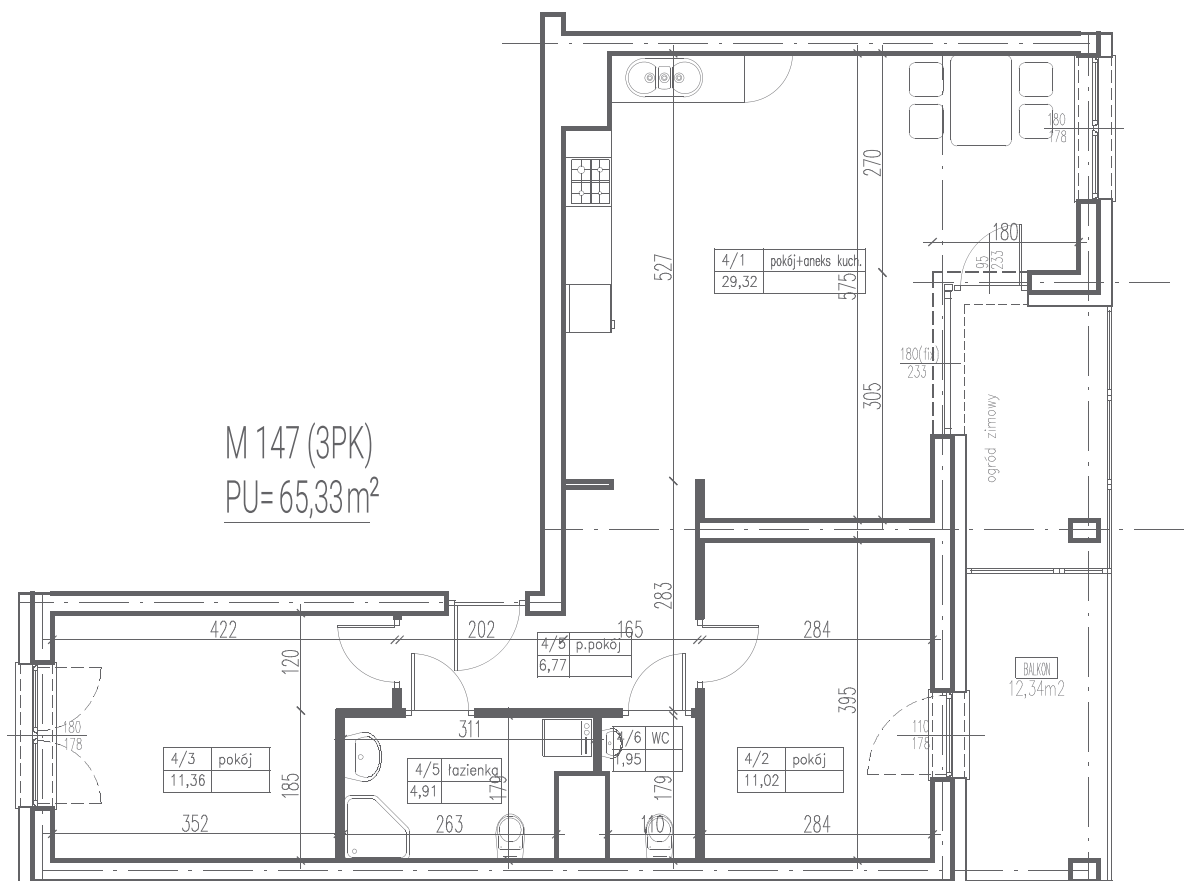

III
ULTRA SONATA
 APARTAMENTY

1 pokój z aneksem	29,32 m ²
2 pokój	11,02 m ²
3 pokój	11,36 m ²
4 przedpokój	6,77 m ²
5 łazienka	4,91 m ²
6 WC	1,95 m ²
balkon	12,34 m ²