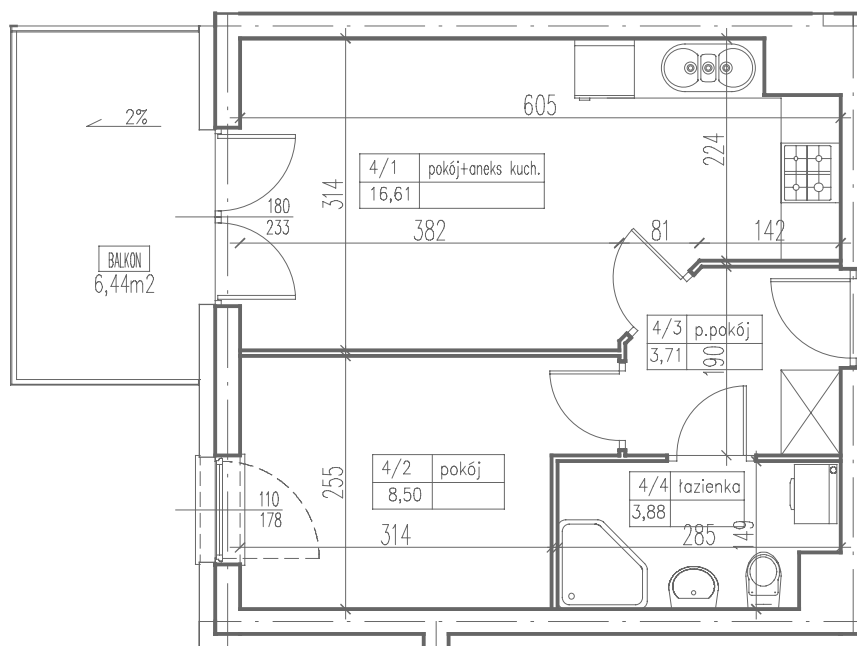

III
ULTRA SONATA
APARTAMENTY

M 148 (2PK)
PU=32,70m²

1 pokój z aneksem	16,61 m ²
2 pokój	8,50 m ²
4 przedpokój	3,71 m ²
5 łazienka	3,88 m ²
balkon	6,44 m ²