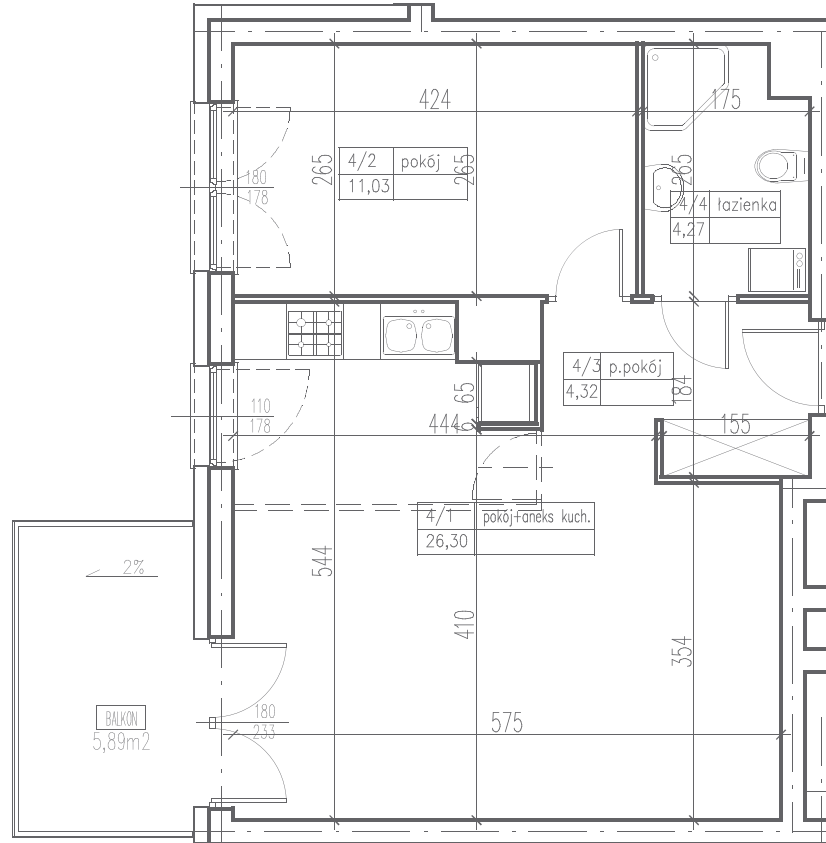

III  
**ULTRA SONATA**  
APARTAMENTY

M 149 (2PK)  
PU= 45,92m<sup>2</sup>

1 pokój z aneksem	26,30 m <sup>2</sup>
2 pokój	11,03 m <sup>2</sup>
3 przedpokój	4,32 m <sup>2</sup>
4 łazienka	4,27 m <sup>2</sup>
balkon	5,89 m <sup>2</sup>