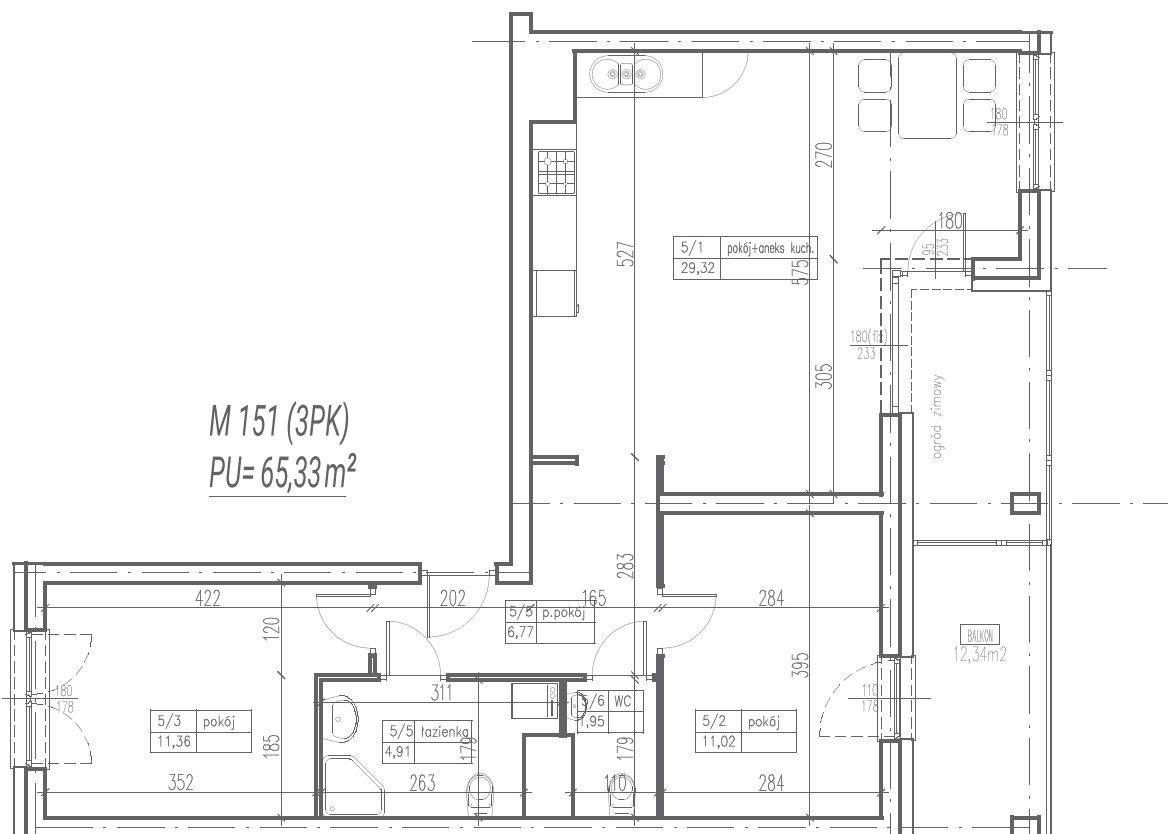

III  
**ULTRA SONATA**  
 APARTAMENTY

1 pokój z aneksem	29,32 m <sup>2</sup>
2 pokój	11,02 m <sup>2</sup>
3 pokój	11,36 m <sup>2</sup>
4 przedpokój	6,77 m <sup>2</sup>
5 łazienka	4,91 m <sup>2</sup>
6 WC	1,95 m <sup>2</sup>
balkon	12,34 m <sup>2</sup>