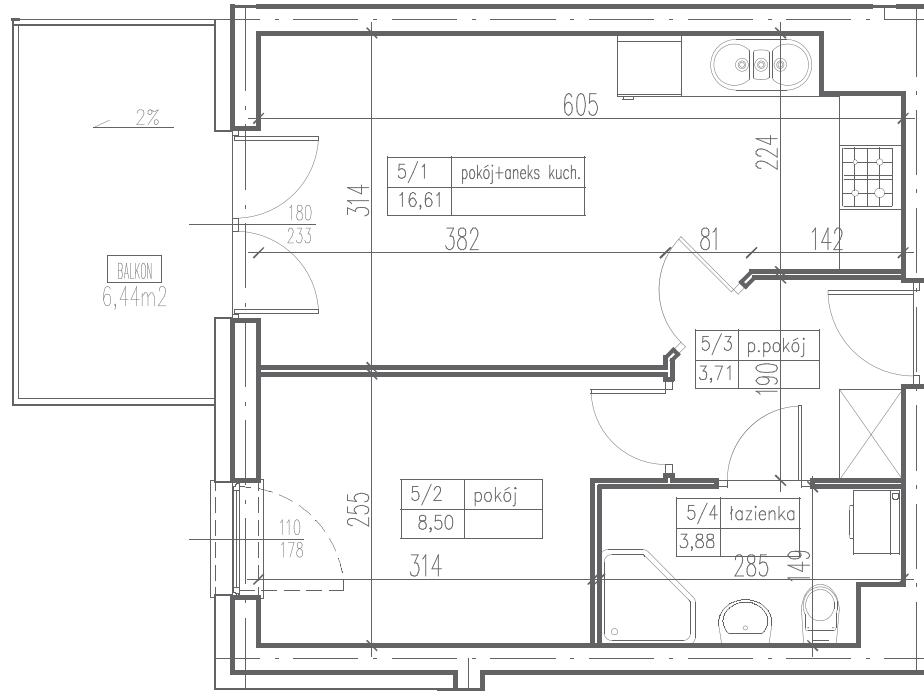

III
ULTRA SONATA
APARTAMENTY

M 152 (2PK)
PU= 32,70m²

1 pokój z aneksem	16,61 m ²
2 pokój	8,50 m ²
4 przedpokój	3,71 m ²
5 łazienka	3,88 m ²
balkon	6,44 m ²