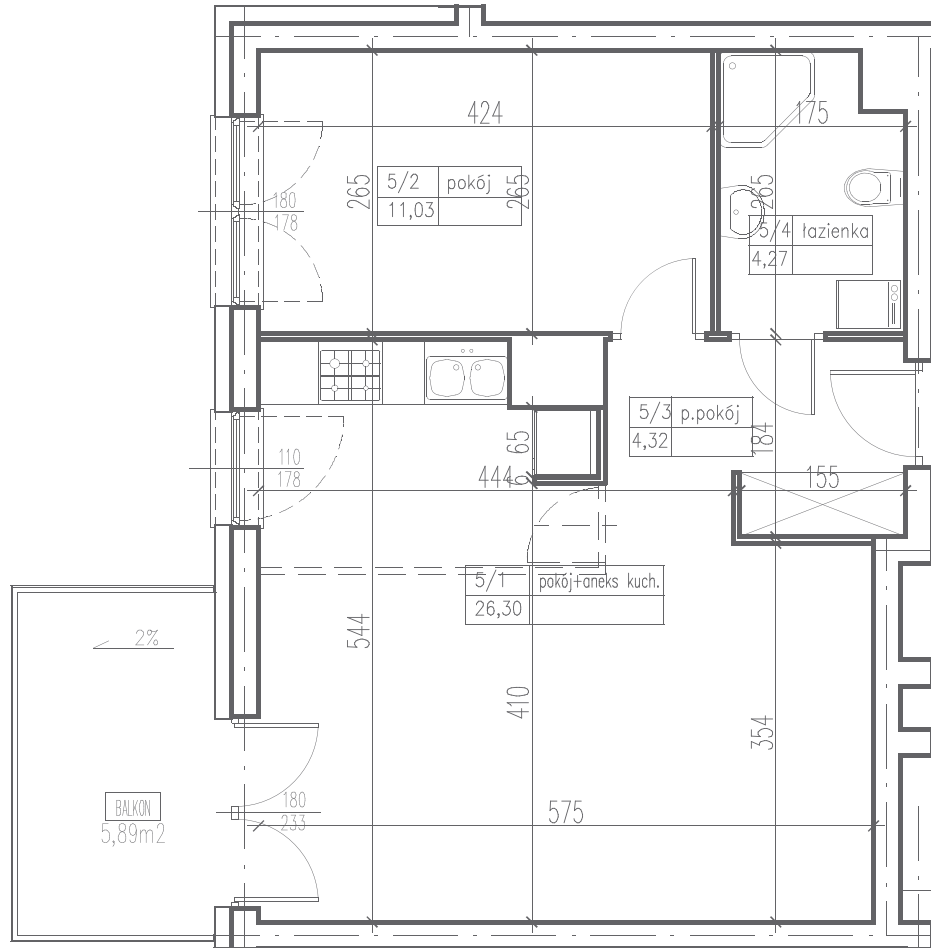

III
ULTRA SONATA
APARTAMENTY

M 153 (2PK)
PU= 45,92m²

1 pokój z aneksem	26,30 m ²
2 pokój	11,03 m ²
3 przedpokój	4,32 m ²
4 łazienka	4,27 m ²
balkon	5,89 m ²