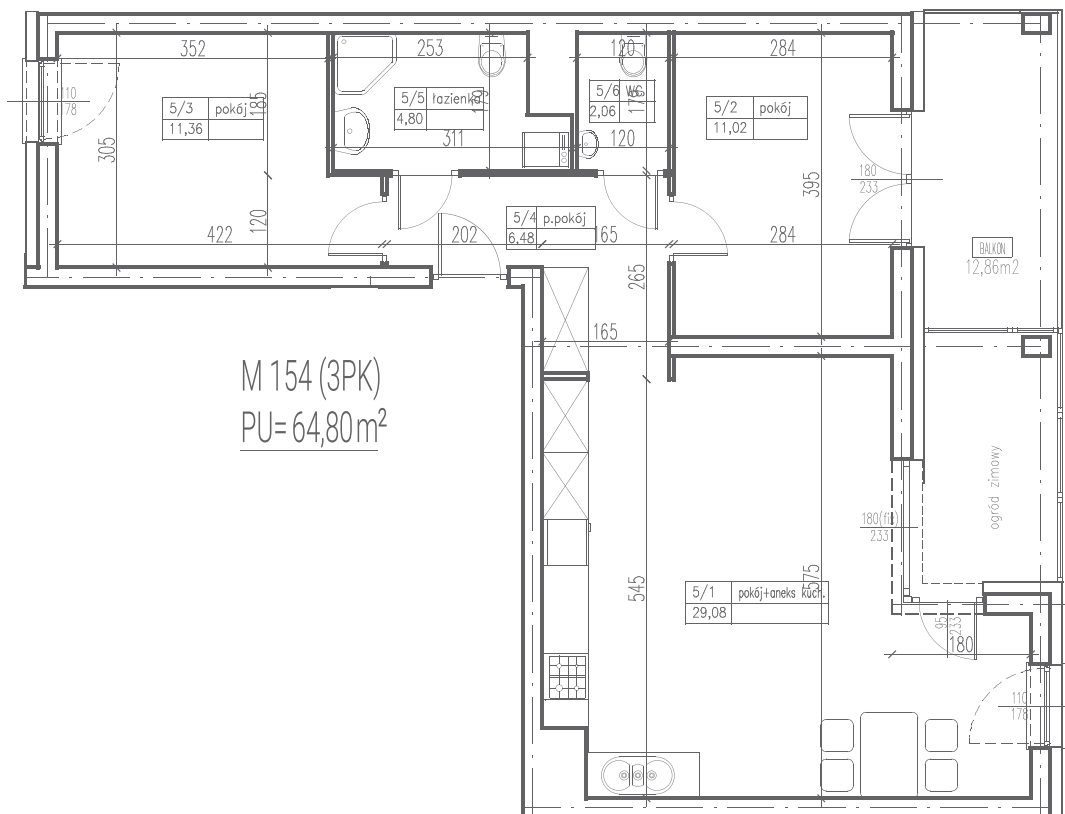

III
ULTRA SONATA
 APARTAMENTY

1 pokój z aneksem	29,08 m ²
2 pokój	11,02 m ²
3 pokój	11,36 m ²
4 przedpokój	6,48 m ²
5 łazienka	4,80 m ²
6 WC	2,06 m ²
balkon	12,86 m ²