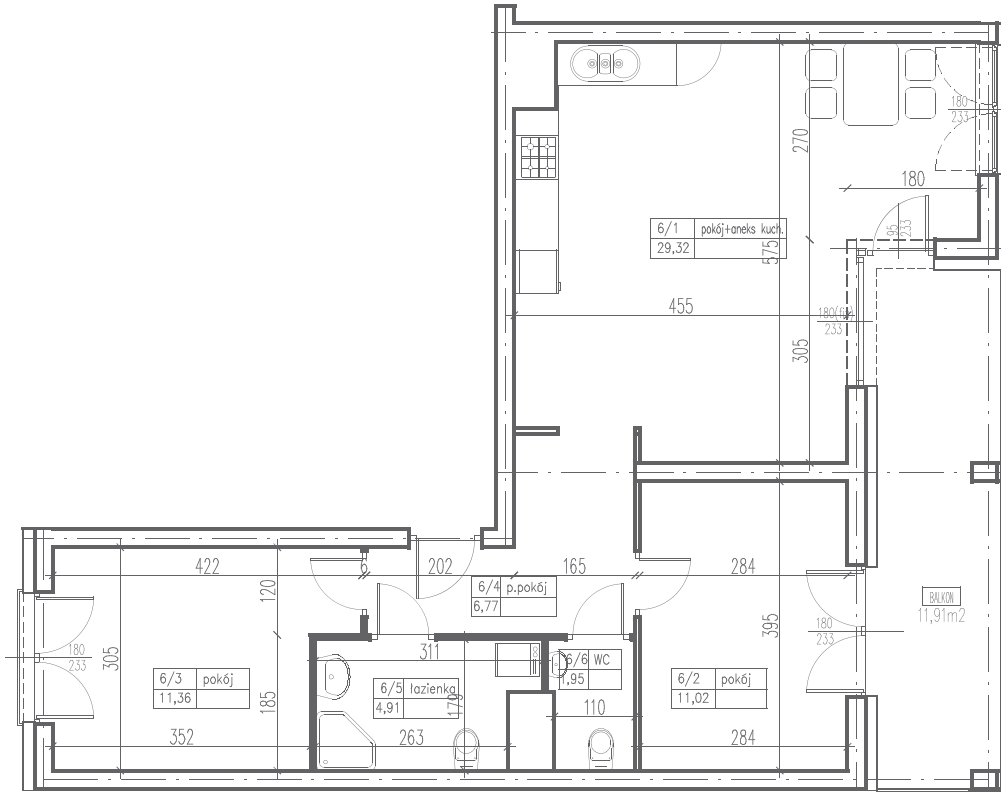

III
ULTRA SONATA
APARTAMENTY

M 155 (3PK)
PU= 65,33m²

1	pokój z aneksem	29,32 m ²
2	pokój	11,02 m ²
3	pokój	11,36 m ²
4	przedpokój	6,77 m ²
5	łazienka	4,91 m ²
6	WC	1,95 m ²
	balkon	11,91 m ²