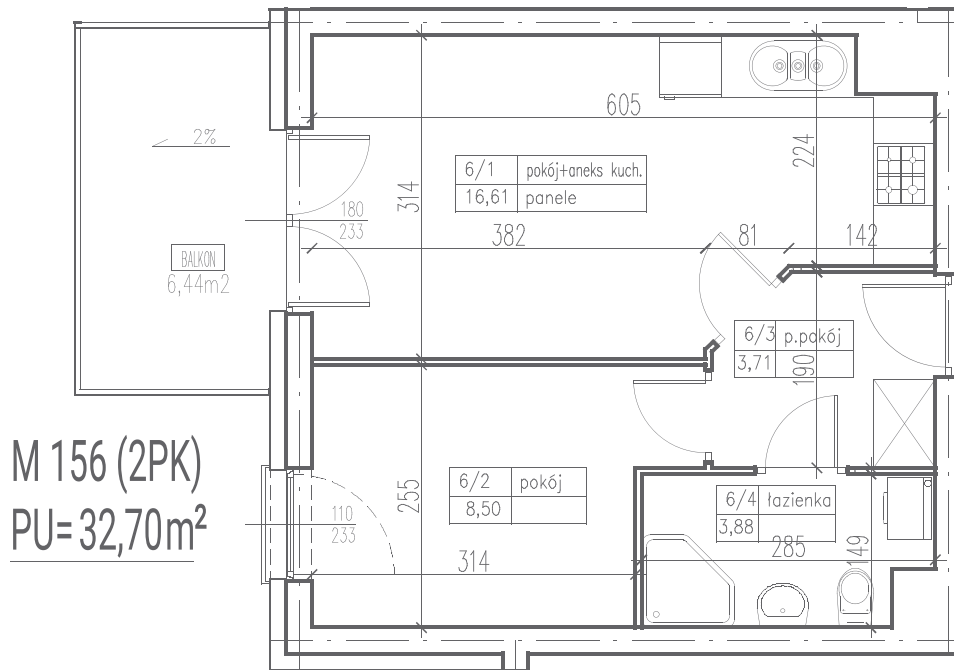

III  
**ULTRA SONATA**  
APARTAMENTY

1 pokój z aneksem	16,61 m <sup>2</sup>
2 pokój	8,50 m <sup>2</sup>
4 przedpokój	3,71 m <sup>2</sup>
5 łazienka	3,88 m <sup>2</sup>
balkon	6,44 m <sup>2</sup>