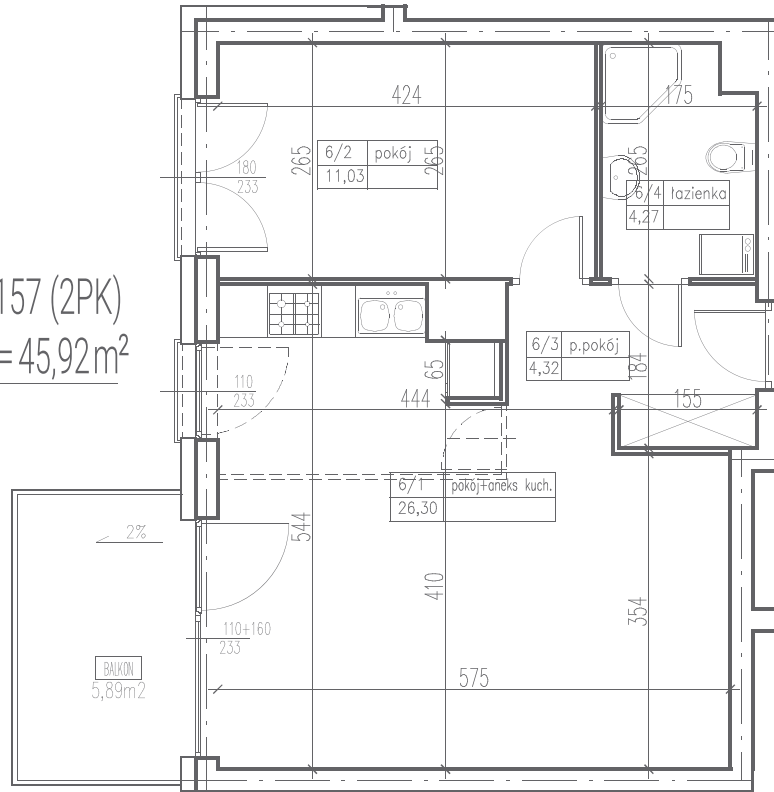

III
ULTRA SONATA
APARTAMENTY

M 157 (2PK)
PU=45,92m²

1 pokój z aneksem	26,30 m ²
2 pokój	11,03 m ²
3 przedpokój	4,32 m ²
4 łazienka	4,27 m ²
balkon	5,89 m ²