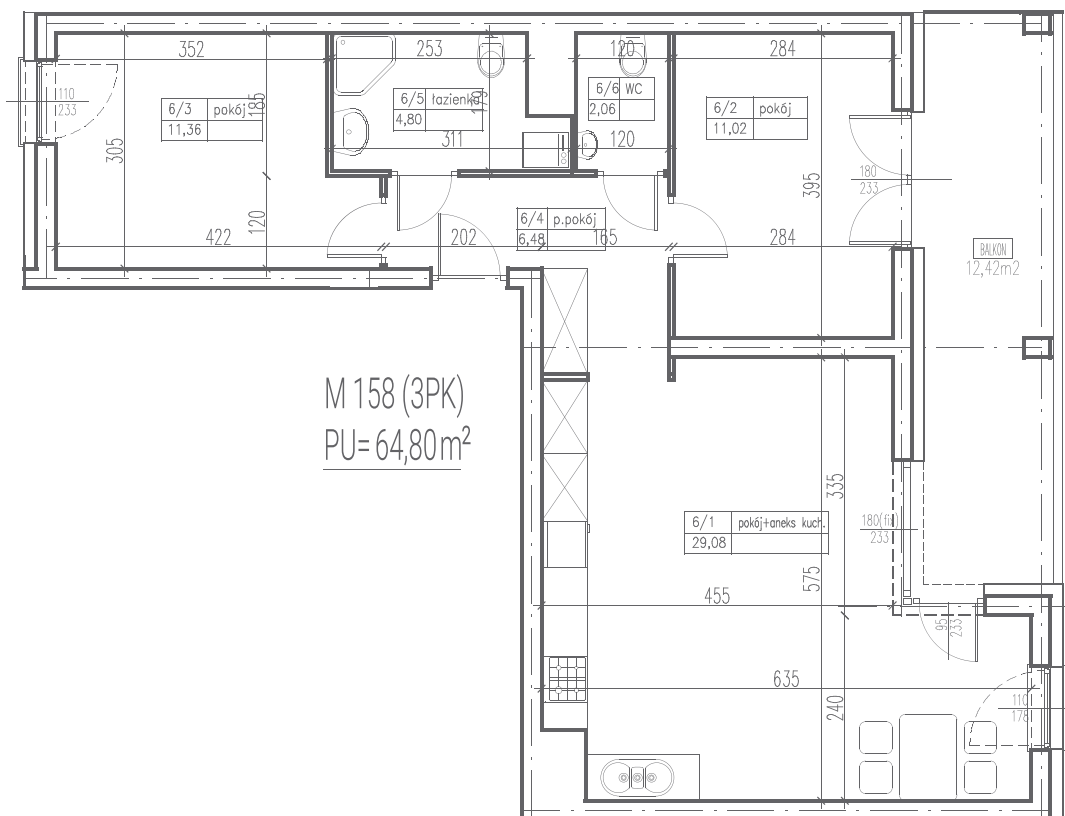

III
ULTRA SONATA
 APARTAMENTY

1 pokój z aneksem	29,08 m ²
2 pokój	11,02 m ²
3 pokój	11,36 m ²
4 przedpokój	6,48 m ²
5 łazienka	4,80 m ²
6 WC	2,06 m ²
balkon	12,42 m ²