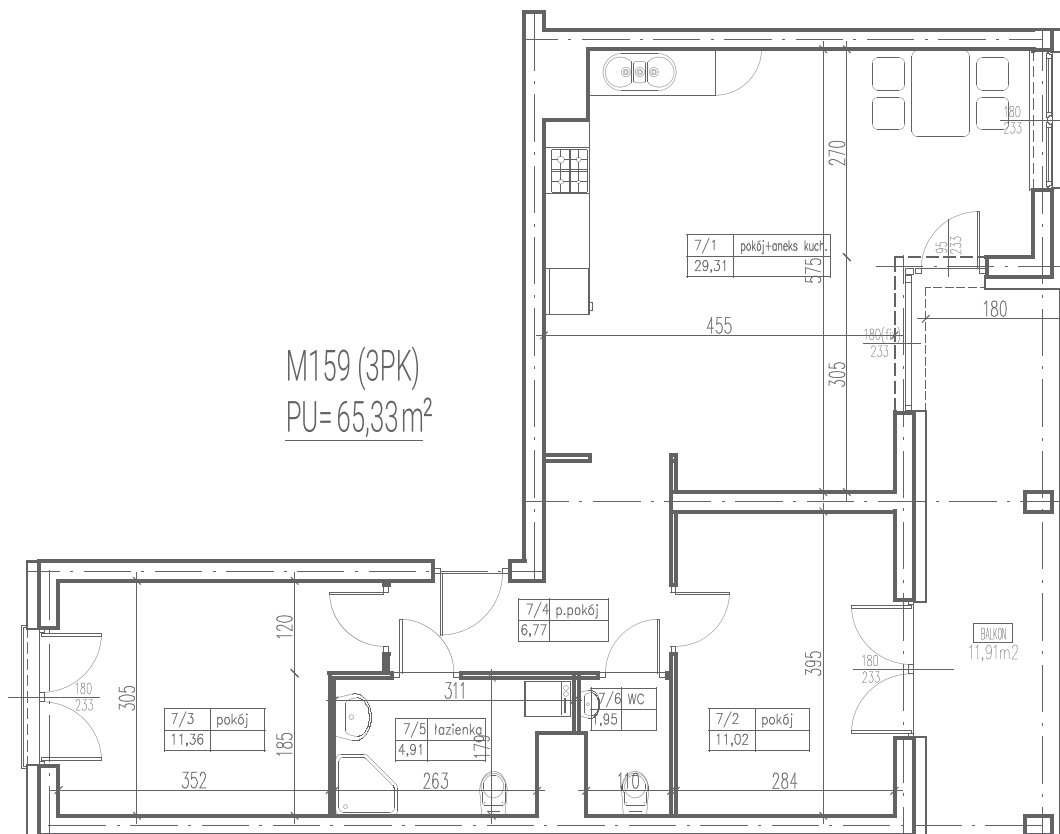

III
ULTRA SONATA
 APARTAMENTY

1 pokój z aneksem	29,32 m ²
2 pokój	11,02 m ²
3 pokój	11,36 m ²
4 przedpokój	6,77 m ²
5 łazienka	4,91 m ²
6 WC	1,95 m ²
balkon	11,91 m ²